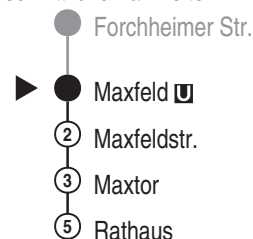

Uhr	Montag - Freitag	Samstag	Sonn- / Feiertag	Uhr
4				4
5	30 50	42		5
6	10 30 50	22		6
7	10 30 38[■]_{V01} 50	02 42	42	7
8	10 30	20	22	8
9	00 40	00 40	02 42	9
10	20	20	22	10
11	00 40	00 40	02 42	11
12	20 50	20	22	12
13	10 30 50	00 40	02 42	13
14	10 30 50	20	22	14
15	10 30 50	00 40	02 42	15
16	10 30 50	20	22	16
17	10 30 50	00 40	02 42	17
18	10 30	20	22	18
19	00 40	00 40	02 42	19
20	20	20	22	20
21	00 42	00 42	02 42	21
22	22	22	22	22
23	02 42	02 42	02 42	23
0	22	22	22	0

Informationen zur Kurzstrecke: Ab der Einsteigehaltestelle sind ohne Umstieg und einer Fahrtunterbrechung die nächsten 4 Haltestellen mit dem gültigen Kurzstreckentarif erreichbar.

Gültig: ab 14.12.2025, ausgenommen Sonderfahrpläne

■ = verkehrt bis Maxtor V01 = nur an Schultagen

Alle Angaben ohne Gewähr