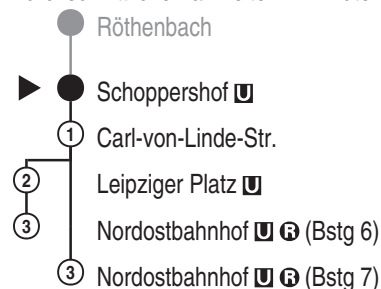

Uhr	Montag - Freitag	Samstag	Sonn- / Feiertag	Uhr
4				4
5	06 26 46 56	15 35 55		5
6	06 16 26 36 46 56	15 35 55	35[■] 55	6
7	06 16 26 36 46 56	15 35 55	15[■] 35 55[■]	7
8	06 16 26 36 46 56	15 46	15 35[■] 56	8
9	06 16 26 36 46 56	06 26 46	16 36 56	9
10	06 16 26 36 46 56	06 26 46	16 36 56	10
11	06 16 26 36 46 56	06 26 46	16 36 56	11
12	06 16 26 36 46 56	06 26 46	16 36 56	12
13	06 16 26 36 41[■]_{V01} 46 56	06 26 46	16 36 56	13
14	06 16 26 36 46 56	06 26 46	16 36 56	14
15	06 16 26 36 46 56	06 26 46	16 36 56	15
16	06 16 26 36 46 56	06 26 46	16 36 56	16
17	06 16 26 36 46 56	06 26 46	16 36 56	17
18	06 16 26 36 46	06 26 46	16 36 56	18
19	06 26 46	06 26 46	16 36 56	19
20	06 26 35 55	06 26 35 55	16 35 55	20
21	15 35 55	15 35 55	15 35 55	21
22	15 35 55	15 35 55	15 35 55	22
23	15 35 55	15 35 55	15 35 55	23
0	15	15	15	0

Informationen zur Kurzstrecke: Ab der Einsteigehaltestelle sind ohne Umstieg und einer Fahrtunterbrechung die nächsten 4 Haltestellen mit dem gültigen Kurzstreckentarif erreichbar.

Gültig: ab 14.12.2025, ausgenommen Sonderfahrpläne

■ = verkehrt bis Nordostbahnhof (Bstg 6) V01 = nur an Schultagen

Alle Angaben ohne Gewähr