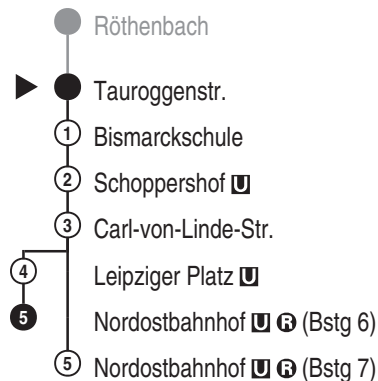

Nürnberg Tauroggenstr.

Richtung

Nürnberg, Nordostbahnhof U R

Jahresfahrplan 2026, gültig ab 14.12.2025

Informationen zur Kurzstrecke

Alle mit einer weißen Perle gekennzeichneten Haltestellen sind auf direktem Wege mit dem gültigen Kurzstreckentarif erreichbar.

Durchschnittliche Fahrzeiten in Minuten

Uhr	Montag - Freitag	Samstag	Sonn- / Feiertag	Uhr
4				4
5	04 24 44 54	13 33 53		5
6	04 14 24 34 44 54	13 33 53	33 [■] 53	6
7	04 14 24 34 44 54	13 33 53	13 [■] 33 53 [■]	7
8	04 14 24 34 44 54	13 44	13 33 [■] 54	8
9	04 14 24 34 44 54	04 24 44	14 34 54	9
10	04 14 24 34 44 54	04 24 44	14 34 54	10
11	04 14 24 34 44 54	04 24 44	14 34 54	11
12	04 14 24 34 44 54	04 24 44	14 34 54	12
13	04 14 24 34 39 [■] _{V01} 44 54	04 24 44	14 34 54	13
14	04 14 24 34 44 54	04 24 44	14 34 54	14
15	04 14 24 34 44 54	04 24 44	14 34 54	15
16	04 14 24 34 44 54	04 24 44	14 34 54	16
17	04 14 24 34 44 54	04 24 44	14 34 54	17
18	04 14 24 34 44	04 24 44	14 34 54	18
19	04 24 44	04 24 44	14 34 54	19
20	04 24 33 53	04 24 33 53	14 33 53	20
21	13 33 53	13 33 53	13 33 53	21
22	13 33 53	13 33 53	13 33 53	22
23	13 33 53	13 33 53	13 33 53	23
0	13	13	13	0

Informationen zur Kurzstrecke: Ab der Einsteigehaltestelle sind ohne Umstieg und einer Fahrtunterbrechung die nächsten 4 Haltestellen mit dem gültigen Kurzstreckentarif erreichbar.

Gültig: ab 14.12.2025, ausgenommen Sonderfahrpläne

■ = verkehrt bis Nordostbahnhof (Bstg 6) V01 = nur an Schultagen

Alle Angaben ohne Gewähr