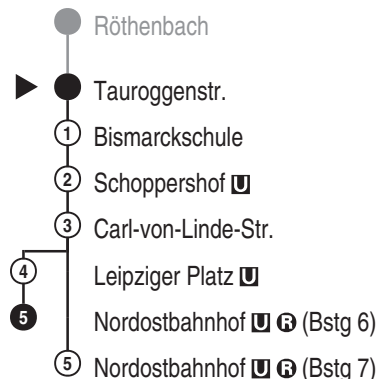

Nürnberg Tauroggenstr.

Richtung

Nürnberg, Nordostbahnhof U R

Jahresfahrplan 2026, gültig ab 14.12.2025

Informationen zur Kurzstrecke

Alle mit einer weißen Perle gekennzeichneten Haltestellen sind auf direktem Wege mit dem gültigen Kurzstreckentarif erreichbar.

Durchschnittliche Fahrzeiten in Minuten

Uhr	Montag - Freitag	Samstag	Sonn- / Feiertag	Uhr
4				4
5	04 24 44 54	13 33 53		5
6	04 14 24 34 44 54	13 33 53	33 [■] 53	6
7	04 14 24 34 44 54	13 33 53	13 [■] 33 53 [■]	7
8	04 14 24 34 44 54	13 44	13 33 [■] 54	8
9	04 14 24 34 44 54	04 24 44	14 34 54	9
10	04 14 24 34 44 54	04 24 44	14 34 54	10
11	04 14 24 34 44 54	04 24 44	14 34 54	11
12	04 14 24 34 44 54	04 24 44	14 34 54	12
13	04 14 24 34 39 [■] _{V01} 44 54	04 24 44	14 34 54	13
14	04 14 24 34 44 54	04 24 44	14 34 54	14
15	04 14 24 34 44 54	04 24 44	14 34 54	15
16	04 14 24 34 44 54	04 24 44	14 34 54	16
17	04 14 24 34 44 54	04 24 44	14 34 54	17
18	04 14 24 34 44	04 24 44	14 34 54	18
19	04 24 44	04 24 44	14 34 54	19
20	04 24 33 53	04 24 33 53	14 33 53	20
21	13 33 53	13 33 53	13 33 53	21
22	13 33 53	13 33 53	13 33 53	22
23	13 33 53	13 33 53	13 33 53	23
0	13	13	13	0

Informationen zur Kurzstrecke: Ab der Einsteigehaltestelle sind ohne Umstieg und einer Fahrtunterbrechung die nächsten 4 Haltestellen mit dem gültigen Kurzstreckentarif erreichbar.

Gültig: ab 14.12.2025, ausgenommen Sonderfahrpläne

■ = verkehrt bis Nordostbahnhof (Bstg 6) V01 = nur an Schultagen

Alle Angaben ohne Gewähr