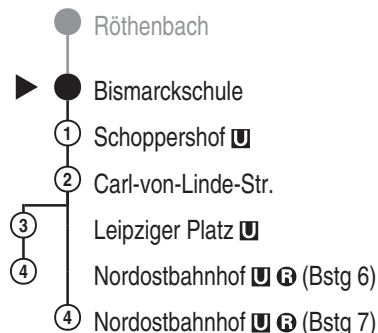

Bus
65

VAG
Verkehrs-Aktiengesellschaft, Nürnberg
Service-Tel.: 09 11 - 2 83 46 46
Internet: www.vag.de

Abfahrten auf Ihr Handy:
QR-Code abfotografieren

<https://m.vgn.de/ezm/vag/de:09564:362>

Abfahrtszeiten ab

Nürnberg Bismarckschule

Richtung

Nürnberg, Nordostbahnhof U R

Jahresfahrplan 2026, gültig ab 14.12.2025

Informationen zur Kurzstrecke

Alle mit einer weißen Perle gekennzeichneten Haltestellen sind auf direktem Wege mit dem gültigen Kurzstreckentarif erreichbar.

Informationen zur Kurzstrecke: Ab der Einsteigehaltestelle sind ohne Umstieg und einer Fahrtunterbrechung die nächsten 4 Haltestellen mit dem gültigen Kurzstreckentarif erreichbar.

Gültig: ab 14.12.2025, ausgenommen Sonderfahrpläne

■ = verkehrt bis Nordostbahnhof (Bstg 6) V01 = nur an Schultagen

Alle Angaben ohne Gewähr