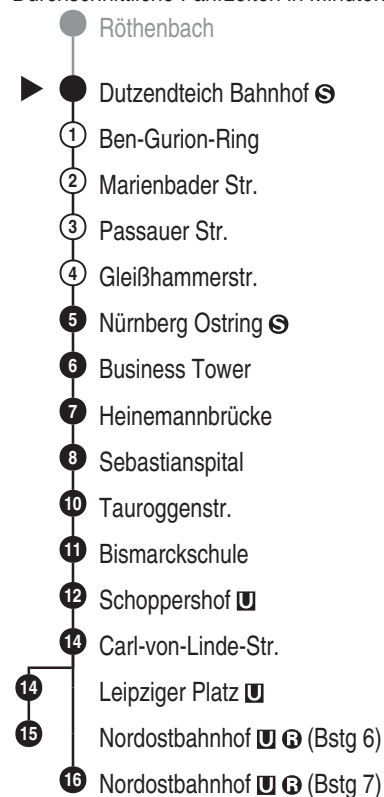

Bus
65

VAG
Verkehrs-Aktiengesellschaft, Nürnberg
Service-Tel.: 09 11 - 2 83 46 46
Internet: www.vag.de

Abfahrten auf Ihr Handy:
QR-Code abfotografieren

<https://m.vgn.de/ezm/vag/de:09564:1510>

Abfahrtszeiten ab

Nürnberg Dutzensteich Bf

Richtung

Nürnberg, Nordostbahnhof

Sonderfahrplan "Volksfest", gültig vom 04.04. - 26.04.2026

Informationen zur Kurzstrecke

Alle mit einer weißen Perle gekennzeichneten Haltestellen sind auf direktem Wege mit dem gültigen Kurzstreckentarif erreichbar.

Durchschnittliche Fahrzeiten in Minuten

Uhr	Montag - Freitag							Samstag			Sonn- / Feiertag			Uhr				
4	53													4				
5	13	33	43	53				04	24	44				5				
6	03	13	23	33	43	53	04	24	44	24 [■]	44				6			
7	03	13	23	33	43	53	04	24	44	04 [■]	24	44 [■]				7		
8	03	13	23	33	43	53	04	33	53	04	24 [■]	44				8		
9	03	13	23	33	43	53	13	33	53	04	24	44				9		
10	03	13	23	33	43	53	13	33	53	04	24	44				10		
11	03	13	23	33	43	53	13	33	53	04	24	44				11		
12	03	13	23	33	43	53	13	33	53	04	24	44				12		
13	03	13	23	28 [■] _{V01}	33	43	53	13	33	53	04	24	44				13	
14	03	13	23	33	43	53	13	33	53	04	24	44				14		
15	03	13	23	33	43	53	13	33	53	04	24	44				15		
16	03	13	23	33	43	53	13	33	53	04	24	44				16		
17	03	13	23	33	43	53	13	33	53	04	24	44				17		
18	03	13	23	33	53				13	33	53	04	24	44				18
19	13	33	53						13	33	53	04	24	44				19
20	13	24	44					13	24	44	04	24	44				20	
21	04	24	44					04	24	44	04	24	44				21	
22	04	24	44					04	24	44	04	24	44				22	
23	04	24	44					04	24	44	04	24	44				23	
0	04	24 ^{v4}						04	24					0				

Informationen zur Kurzstrecke: Ab der Einsteigehaltestelle sind ohne Umstieg und einer Fahrtunterbrechung die nächsten 4 Haltestellen mit dem gültigen Kurzstreckentarif erreichbar.

Sonderfahrplan "Volksfest", gültig vom 04.04. - 26.04.2026