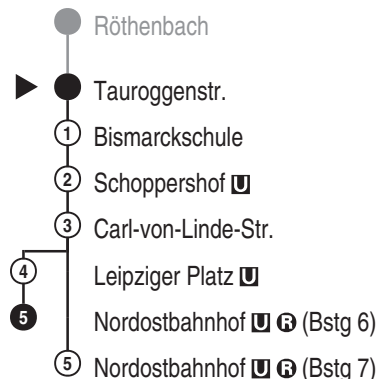

Nürnberg Tauroggenstr.

Richtung

Nürnberg, Nordostbahnhof U R

Sonderfahrplan "Volksfest", gültig vom 04.04. - 26.04.2026

Informationen zur Kurzstrecke

Alle mit einer weißen Perle gekennzeichneten Haltestellen sind auf direktem Wege mit dem gültigen Kurzstreckentarif erreichbar.

Durchschnittliche Fahrzeiten in Minuten

Uhr	Montag - Freitag	Samstag	Sonn- / Feiertag	Uhr
4				4
5	04 24 44 54	13 33 53		5
6	04 14 24 34 44 54	13 33 53	33 [■] 53	6
7	04 14 24 34 44 54	13 33 53	13 [■] 33 53 [■]	7
8	04 14 24 34 44 54	13 44	13 33 [■] 54	8
9	04 14 24 34 44 54	04 24 44	14 34 54	9
10	04 14 24 34 44 54	04 24 44	14 34 54	10
11	04 14 24 34 44 54	04 24 44	14 34 54	11
12	04 14 24 34 44 54	04 24 44	14 34 54	12
13	04 14 24 34 39 [■] _{V01} 44 54	04 24 44	14 34 54	13
14	04 14 24 34 44 54	04 24 44	14 34 54	14
15	04 14 24 34 44 54	04 24 44	14 34 54	15
16	04 14 24 34 44 54	04 24 44	14 34 54	16
17	04 14 24 34 44 54	04 24 44	14 34 54	17
18	04 14 24 34 44	04 24 44	14 34 54	18
19	04 24 44	04 24 44	14 34 54	19
20	04 24 33 53	04 24 33 53	14 33 53	20
21	13 33 53	13 33 53	13 33 53	21
22	13 33 53	13 33 53	13 33 53	22
23	13 33 53	13 33 53	13 33 53	23
0	13 33 ^{v4}	13 33	13 33	0

Informationen zur Kurzstrecke: Ab der Einsteigehaltestelle sind ohne Umstieg und einer Fahrtunterbrechung die nächsten 4 Haltestellen mit dem gültigen Kurzstreckentarif erreichbar.

Sonderfahrplan "Volksfest", gültig vom 04.04. - 26.04.2026

■ = verkehrt bis Nordostbahnhof (Bstg 6) V01 = nur an Schultagen v4 = verkehrt nicht am 13.04. & 20.04.2026

Alle Angaben ohne Gewähr

efa103; 07.04.2026 03:26:07; 13-65-2-H; j26; 336