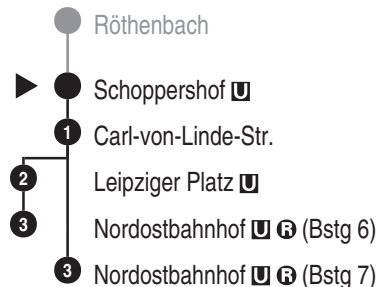

Bus
65

VAG
Verkehrs-Aktiengesellschaft, Nürnberg
Service-Tel.: 09 11 - 2 83 46 46
Internet: www.vag.de

Abfahrten auf Ihr Handy:
QR-Code abfotografieren

<https://m.vgn.de/ezm/vag/de:09564:341>

Abfahrtszeiten ab

Nürnberg Schoppershof U

Richtung

Nürnberg, Nordostbahnhof U R

Durchschnittliche Fahrzeiten in Minuten

Sonderfahrplan "Rock im Park", gültig vom 04.06. - 07.06.2026

| Uhr | Montag - Freitag | Samstag | Sonn- / Feiertag | Uhr |
|-----------|-------------------|-------------|------------------------------------|-----------|
| 4 | | | | 4 |
| 5 | 06 26 46 56 | 15 35 55 | | 5 |
| 6 | 06 16 26 36 46 56 | 15 35 55 | 35 [■] 55 | 6 |
| 7 | 06 16 26 36 46 56 | 15 35 55 | 15 [■] 35 55 [■] | 7 |
| 8 | 06 16 26 36 46 56 | 15 46 | 15 35 [■] 56 | 8 |
| 9 | 06 16 26 36 46 56 | 06 26 46 | 16 36 56 | 9 |
| 10 | 06 16 26 36 46 56 | 06 26 46 | 16 36 56 | 10 |
| 11 | 06 16 26 36 46 56 | 06 26 46 | 16 36 56 | 11 |
| 12 | 06 16 26 36 46 56 | 06 26 46 | 16 36 56 | 12 |
| 13 | 06 16 26 36 46 56 | 06 26 46 | 16 36 56 | 13 |
| 14 | 06 16 26 36 46 56 | 06 26 46 | 16 36 56 | 14 |
| 15 | 06 16 26 36 46 56 | 06 26 46 | 16 36 56 | 15 |
| 16 | 06 16 26 36 46 56 | 06 26 46 | 16 36 56 | 16 |
| 17 | 06 16 26 36 46 56 | 06 26 46 | 16 36 56 | 17 |
| 18 | 06 16 26 36 46 | 06 26 46 | 16 36 56 | 18 |
| 19 | 06 26 46 | 06 26 46 | 16 36 56 | 19 |
| 20 | 06 26 35 55 | 06 26 35 55 | 16 35 55 | 20 |
| 21 | 15 35 55 | 15 35 55 | 15 35 55 | 21 |
| 22 | 15 35 55 | 15 35 55 | 15 35 55 | 22 |
| 23 | 15 35 55 | 15 35 55 | 15 35 55 | 23 |
| 0 | 15 35 | 15 35 | 15 35 ^{SO} | 0 |

Informationen zur Kurzstrecke: Ab der Einsteigehaltestelle sind ohne Umstieg und einer Fahrtunterbrechung die nächsten 4 Haltestellen mit dem gültigen Kurzstreckentarif erreichbar.

Sonderfahrplan "Rock im Park", gültig vom 04.06. - 07.06.2026