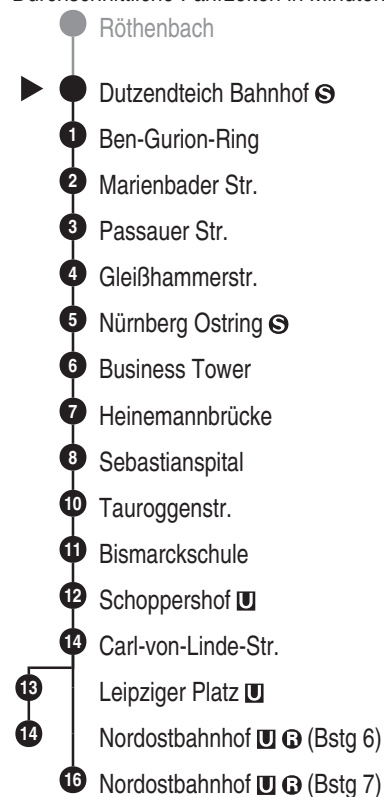

Bus
65

VAG
Verkehrs-Aktiengesellschaft, Nürnberg
Service-Tel.: 09 11 - 2 83 46 46
Internet: www.vag.de

Abfahrten auf Ihr Handy:
QR-Code abfotografieren

<https://m.vgn.de/ezm/vag/de:09564:1510>

Abfahrtszeiten ab

Nürnberg Dutzensteich Bf

Richtung

Nürnberg, Nordostbahnhof

Sonderfahrplan "Rock im Park", gültig vom 04.06. - 07.06.2026

Durchschnittliche Fahrzeiten in Minuten

Uhr	Montag - Freitag	Samstag	Sonn- / Feiertag	Uhr
4	53			4
5	13 33 43 53	04 24 44		5
6	03 13 23 33 43 53	04 24 44	24 [■] 44	6
7	03 13 23 33 43 53	04 24 44	04 [■] 24 44 [■]	7
8	03 13 23 33 43 53	04 33 53	04 24 [■] 44	8
9	03 13 23 33 43 53	13 33 53	04 24 44	9
10	03 13 23 33 43 53	13 33 53	04 24 44	10
11	03 13 23 33 43 53	13 33 53	04 24 44	11
12	03 13 23 33 43 53	13 33 53	04 24 44	12
13	03 13 23 33 43 53	13 33 53	04 24 44	13
14	03 13 23 33 43 53	13 33 53	04 24 44	14
15	03 13 23 33 43 53	13 33 53	04 24 44	15
16	03 13 23 33 43 53	13 33 53	04 24 44	16
17	03 13 23 33 43 53	13 33 53	04 24 44	17
18	03 13 23 33 53	13 33 53	04 24 44	18
19	13 33 53	13 33 53	04 24 44	19
20	13 24 44	13 24 44	04 24 44	20
21	04 24 44	04 24 44	04 24 44	21
22	04 24 44	04 24 44	04 24 44	22
23	04 24 44	04 24 44	04 24 44	23
0	04 24	04 24	04 24 ^{So}	0

Informationen zur Kurzstrecke: Ab der Einsteigehaltestelle sind ohne Umstieg und einer Fahrtunterbrechung die nächsten 4 Haltestellen mit dem gültigen Kurzstreckentarif erreichbar.

Sonderfahrplan "Rock im Park", gültig vom 04.06. - 07.06.2026

■ = verkehrt bis Nordostbahnhof (Bstg 6) So = nur 7.6.26

Alle Angaben ohne Gewähr