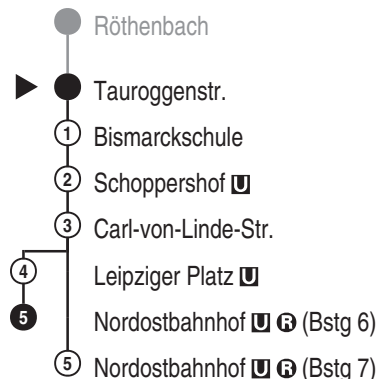

Nürnberg Tauroggenstr.

Richtung

Nürnberg, Nordostbahnhof

Sonderfahrplan "Rock im Park", gültig vom 04.06. - 07.06.2026

Informationen zur Kurzstrecke

Alle mit einer weißen Perle gekennzeichneten Haltestellen sind auf direktem Wege mit dem gültigen Kurzstreckentarif erreichbar.

Durchschnittliche Fahrzeiten in Minuten

Uhr	Montag - Freitag	Samstag	Sonn- / Feiertag	Uhr
4				4
5	04 24 44 54	13 33 53		5
6	04 14 24 34 44 54	13 33 53	33 [■] 53	6
7	04 14 24 34 44 54	13 33 53	13 [■] 33 53 [■]	7
8	04 14 24 34 44 54	13 44	13 33 [■] 54	8
9	04 14 24 34 44 54	04 24 44	14 34 54	9
10	04 14 24 34 44 54	04 24 44	14 34 54	10
11	04 14 24 34 44 54	04 24 44	14 34 54	11
12	04 14 24 34 44 54	04 24 44	14 34 54	12
13	04 14 24 34 44 54	04 24 44	14 34 54	13
14	04 14 24 34 44 54	04 24 44	14 34 54	14
15	04 14 24 34 44 54	04 24 44	14 34 54	15
16	04 14 24 34 44 54	04 24 44	14 34 54	16
17	04 14 24 34 44 54	04 24 44	14 34 54	17
18	04 14 24 34 44	04 24 44	14 34 54	18
19	04 24 44	04 24 44	14 34 54	19
20	04 24 33 53	04 24 33 53	14 33 53	20
21	13 33 53	13 33 53	13 33 53	21
22	13 33 53	13 33 53	13 33 53	22
23	13 33 53	13 33 53	13 33 53	23
0	13 33	13 33	13 33 ^{So}	0

Informationen zur Kurzstrecke: Ab der Einsteigehaltestelle sind ohne Umstieg und einer Fahrtunterbrechung die nächsten 4 Haltestellen mit dem gültigen Kurzstreckentarif erreichbar.

Sonderfahrplan "Rock im Park", gültig vom 04.06. - 07.06.2026

■ = verkehrt bis Nordostbahnhof (Bstg 6) So = nur 7.6.26

Alle Angaben ohne Gewähr