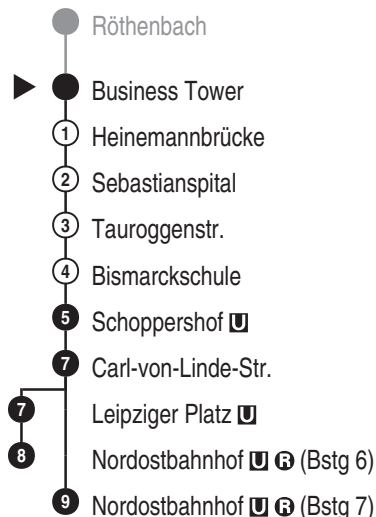

Bus
65

VAG
Verkehrs-Aktiengesellschaft, Nürnberg
Service-Tel.: 09 11 - 2 83 46 46
Internet: www.vag.de

Abfahrten auf Ihr Handy:
QR-Code abfotografieren

<https://m.vgn.de/ezm/vag/de:09564:435>

Abfahrtszeiten ab

Nürnberg Business Tower

Richtung

Nürnberg, Nordostbahnhof

Sonderfahrplan "Rock im Park", gültig vom 04.06. - 07.06.2026

Informationen zur Kurzstrecke

☐ Alle mit einer weißen Perle gekennzeichneten Haltestellen sind auf direktem Wege mit dem gültigen Kurzstreckentarif erreichbar.

Durchschnittliche Fahrzeiten in Minuten

Uhr	Montag - Freitag	Samstag	Sonn- / Feiertag	Uhr
4				4
5	00 20 40 50	10 30 50		5
6	00 10 20 30 40 50	10 30 50	30[■] 50	6
7	00 10 20 30 40 50	10 30 50	10[■] 30 50[■]	7
8	00 10 20 30 40 50	10 40	10 30[■] 50	8
9	00 10 20 30 40 50	00 20 40	10 30 50	9
10	00 10 20 30 40 50	00 20 40	10 30 50	10
11	00 10 20 30 40 50	00 20 40	10 30 50	11
12	00 10 20 30 40 50	00 20 40	10 30 50	12
13	00 10 20 30 40 50	00 20 40	10 30 50	13
14	00 10 20 30 40 50	00 20 40	10 30 50	14
15	00 10 20 30 40 50	00 20 40	10 30 50	15
16	00 10 20 30 40 50	00 20 40	10 30 50	16
17	00 10 20 30 40 50	00 20 40	10 30 50	17
18	00 10 20 30 40	00 20 40	10 30 50	18
19	00 20 40	00 20 40	10 30 50	19
20	00 20 30 50	00 20 30 50	10 30 50	20
21	10 30 50	10 30 50	10 30 50	21
22	10 30 50	10 30 50	10 30 50	22
23	10 30 50	10 30 50	10 30 50	23
0	10 30	10 30	10 30^{So}	0

Informationen zur Kurzstrecke: Ab der Einsteigehaltestelle sind ohne Umstieg und einer Fahrtunterbrechung die nächsten 4 Haltestellen mit dem gültigen Kurzstreckentarif erreichbar.

Sonderfahrplan "Rock im Park", gültig vom 04.06. - 07.06.2026

■ = verkehrt bis Nordostbahnhof (Bstg 6) So = nur 7.6.26

Alle Angaben ohne Gewähr