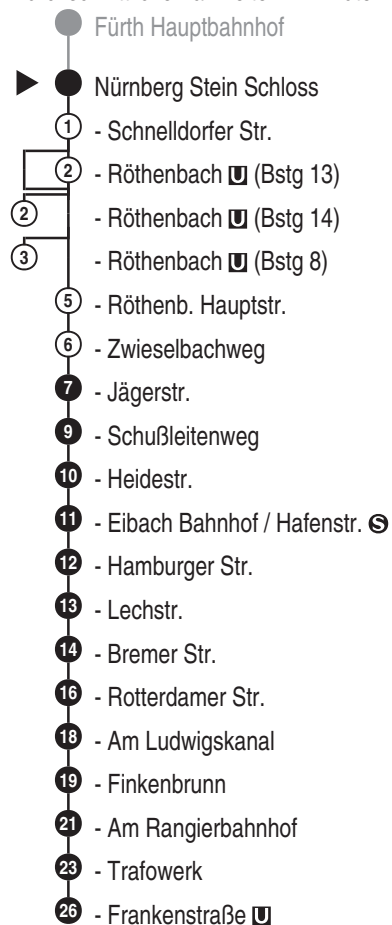

Bus
67

VAG
Verkehrs-Aktiengesellschaft, Nürnberg
Service-Tel.: 09 11 - 2 83 46 46
Internet: www.vag.de

Abfahrten auf Ihr Handy:
QR-Code abfotografieren

<https://m.vgn.de/ezm/vag/de:09564:1990>

Abfahrtszeiten ab

Nürnberg Stein Schloss

Richtung

Nürnberg, Frankenstraße U

Jahresfahrplan 2026, gültig ab 14.12.2025

Informationen zur Kurzstrecke

☐ Alle mit einer weißen Perle gekennzeichneten Haltestellen sind auf direktem Wege mit dem gültigen Kurzstreckentarif erreichbar.

Durchschnittliche Fahrzeiten in Minuten

Uhr	Montag - Freitag						Samstag			Sonn- / Feiertag		Uhr
4												4
5	12	22	32	42	52		48					5
6	02	10	20	30	40	50	28			08	48	6
7	00	10	20	30	40	50	08	42		28		7
8	00	10	20	30¹	40	50¹	02	22	42	08	48	8
9	02	22	42				02	22	42	28		9
10	02	22	42				02	22	42	08	48	10
11	02	22	42				02	22	42	28		11
12	02	22	42				02	22	42	08	48	12
13	02	22	42	52^{1,*}_{V01}			02	22	42	28		13
14	02	22	42				02	22	42	08	48	14
15	02	10	20	30	40	50	02	22	42	28		15
16	00	10	20	30	40	50	02	22	42	08	48	16
17	00	10	20	30	40	50	02	22	42	28		17
18	00	10	20	30¹	40	50¹	02	22	42	08	48	18
19	02	22	42				02	22	42	28		19
20	02	22	42				02	22	48	08	48	20
21	02	28					28			28		21
22	08	48					08	48		08	48	22
23	28						28			28		23
0	08	48¹					08	48¹		08	48¹	0

Informationen zur Kurzstrecke: Ab der Einsteighaltestelle sind ohne Umstieg und einer Fahrtunterbrechung die nächsten 4 Haltestellen mit dem gültigen Kurzstreckentarif erreichbar.

Gültig: ab 14.12.2025, ausgenommen Sonderfahrpläne

1 = hält nicht Nürnberg Röthenbach (Bstg 13)

■ = verkehrt bis Nürnberg Röthenbach (Bstg 14)

* = verkehrt bis Nürnberg Röthenbach (Bstg 8)

V01 = nur an Schultagen

Alle Angaben ohne Gewähr

efa103; 17.04.2026 05:33:57; 13-67-1-R; j26; 1990