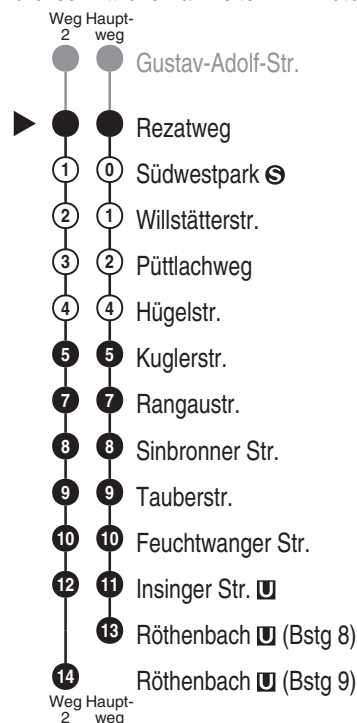

Bus
69

VAG
Verkehrs-Aktiengesellschaft, Nürnberg
Service-Tel.: 09 11 - 2 83 46 46
Internet: www.vag.de

Abfahrten auf Ihr Handy:
QR-Code abfotografieren

<https://m.vgn.de/ezm/vag/de:09564:1982>

Abfahrtszeiten ab
Nürnberg Rezatweg

Richtung

Nürnberg Röthenbach U

(Nürnberg Röthenbach U)

Jahresfahrplan 2026, gültig ab 14.12.2025

Informationen zur Kurzstrecke

Alle mit einer weißen Perle gekennzeichneten Haltestellen sind auf direktem Wege mit dem gültigen Kurzstreckentarif erreichbar.

Durchschnittliche Fahrzeiten in Minuten

Uhr	Montag - Freitag					Samstag		Sonn- / Feiertag		Uhr		
4										4		
5	14	32	40	52		51		51		5		
6	00	12	20	32	40	52	31		31		6	
7	00	12	20	32	40	52	11	51	11	51	7	
8	00	12	20	32	40	54	14	34	54	31		8
9	14	34	54				14	34	54	11	51	9
10	14	34	54				14	34	54	31		10
11	14	34	54				14	34	54	11	51	11
12	14	34	54				14	34	54	31		12
13	14	34	54 ^{V14}	54 ² _{V01}			14	34	54	11	51	13
14	14	34	50				14	34	54	31		14
15	00	10	20	30	40	50	14	34	54	11	51	15
16	00	10	20	30	40	50	14	34	54	31		16
17	00	10	20	30	40	54	14	34	54	11	51	17
18	14	34	54				14	34	54	31		18
19	14	34	54				14	34	54	11	51	19
20	14	34					31		31		20	
21	11	51					11	51	11	51	21	
22	31						31		31		22	
23	11	51					11	51	11	51	23	
0	31						31		31		0	

Informationen zur Kurzstrecke: Ab der Einsteigehaltestelle sind ohne Umstieg und einer Fahrtunterbrechung die nächsten 4 Haltestellen mit dem gültigen Kurzstreckentarif erreichbar.

Gültig: ab 14.12.2025, ausgenommen Sonderfahrpläne