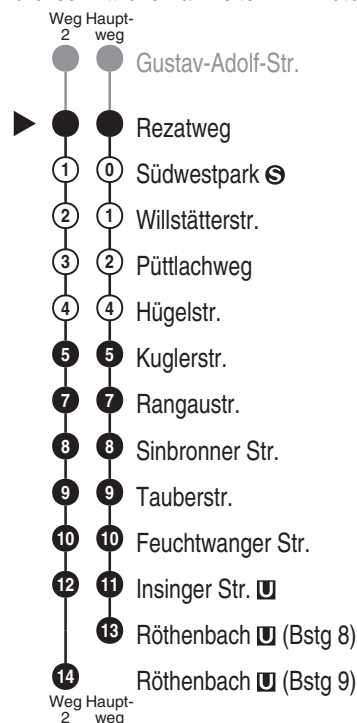

Bus
69

VAG
Verkehrs-Aktiengesellschaft, Nürnberg
Service-Tel.: 09 11 - 2 83 46 46
Internet: www.vag.de

Abfahrten auf Ihr Handy:
QR-Code abfotografieren

<https://m.vgn.de/ezm/vag/de:09564:1982>

Abfahrtszeiten ab
Nürnberg Rezatweg

Richtung

Nürnberg Röthenbach U

(Nürnberg Röthenbach U)

Jahresfahrplan 2026, gültig ab 14.12.2025

Informationen zur Kurzstrecke

Alle mit einer weißen Perle gekennzeichneten Haltestellen sind auf direktem Wege mit dem gültigen Kurzstreckentarif erreichbar.

Durchschnittliche Fahrzeiten in Minuten

Uhr	Montag - Freitag					Samstag		Sonn- / Feiertag		Uhr
4										4
5	14	32	40	52	51		51		5	
6	00	12	20	32	40	52	31		6	
7	00	12	20	32	40	52	11	51	7	
8	00	12	20	32	40	54	14	34	54	8
9	14	34	54	14	34	54	11	51	9	
10	14	34	54	14	34	54	31		10	
11	14	34	54	14	34	54	11	51	11	
12	14	34	54	14	34	54	31		12	
13	14	34	54 ^{V14}	54 ² _{V01}	14	34	54	11	51	13
14	14	34	50	14	34	54	31		14	
15	00	10	20	30	40	50	14	34	54	15
16	00	10	20	30	40	50	14	34	54	16
17	00	10	20	30	40	54	14	34	54	17
18	14	34	54	14	34	54	31		18	
19	14	34	54	14	34	54	11	51	19	
20	14	34	31		31		31		20	
21	11	51	11	51	11	51	11	51	21	
22	31	31	31		31		31		22	
23	11	51	11	51	11	51	11	51	23	
0	31	31	31		31		31		0	

Informationen zur Kurzstrecke: Ab der Einsteigehaltestelle sind ohne Umstieg und einer Fahrtunterbrechung die nächsten 4 Haltestellen mit dem gültigen Kurzstreckentarif erreichbar.

Gültig: ab 14.12.2025, ausgenommen Sonderfahrpläne