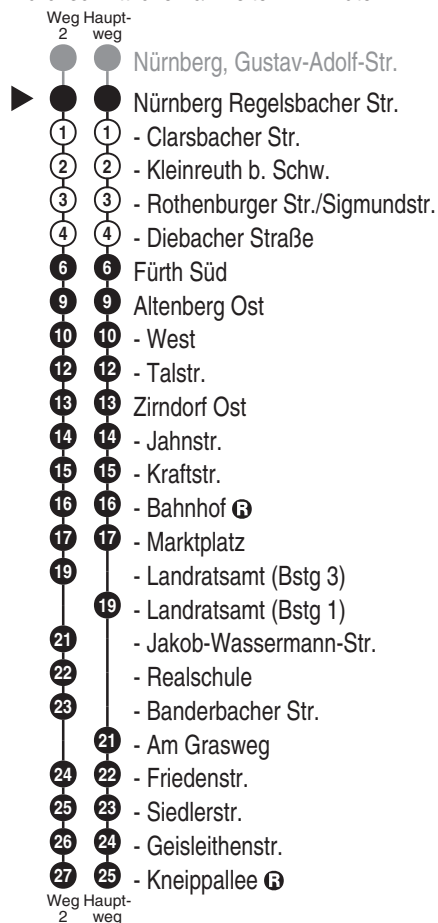

**Bus**  
**70**

**VAG**  
Verkehrs-Aktiengesellschaft, Nürnberg  
Service-Tel.: 09 11 - 2 83 46 46  
Internet: www.vag.de

Abfahrten auf Ihr Handy:  
QR-Code abfotografieren

<https://m.vgn.de/ezm/vag/de:09564:1173>

Abfahrtszeiten ab

**Nürnberg Regelsbacher Str.**

Richtung

**Zirndorf Kneippallee**

Jahresfahrplan 2026, gültig ab 14.12.2025

**Informationen zur Kurzstrecke**

Alle mit einer weißen Perle gekennzeichneten Haltestellen sind auf direktem Wege mit dem gültigen Kurzstreckentarif erreichbar.

Durchschnittliche Fahrzeiten in Minuten

Uhr	Montag - Freitag	Samstag	Sonn- / Feiertag	Uhr
4				4
5	22 42	33	53	5
6	15 35 55	13 <sup>2</sup> 42	33	6
7	15 <sup>2</sup> 35	22	13 53	7
8	02 42	02 42	33	8
9	22	22	13 53	9
10	02 42	02 42	33	10
11	22	22	13 53	11
12	02 42	02 42	33	12
13	22 35 <sup>V01</sup>	22	13 53	13
14	02 35 55	02 42	33	14
15	15 35 55	22	13 53	15
16	15 35 55	02 42	33	16
17	15 35 55	22	13 53	17
18	15 42 <sup>2</sup>	02 42	33	18
19	22	22 42 <sup>2</sup>	13 53	19
20	02 22 <sup>2</sup> 42 <sup>2</sup>	02 33 <sup>2</sup>	33	20
21	13 53	13 53	13 53	21
22	33	33	33	22
23	13 53	13 53	13 53	23
0	33	33	33	0

Informationen zur Kurzstrecke: Ab der Einsteigehaltestelle sind ohne Umstieg und einer Fahrtunterbrechung die nächsten 4 Haltestellen mit dem gültigen Kurzstreckentarif erreichbar.

Gültig: ab 14.12.2025, ausgenommen Sonderfahrpläne