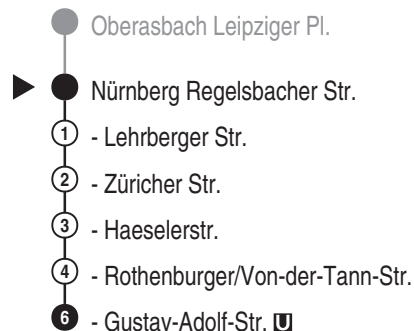

Bus
71

VAG
Verkehrs-Aktiengesellschaft, Nürnberg
Service-Tel.: 09 11 - 2 83 46 46
Internet: www.vag.de

Abfahrten auf Ihr Handy:
QR-Code abfotografieren

<https://m.vgn.de/ezm/vag/de:09564:1173>

Abfahrtszeiten ab

Nürnberg Regelsbacher Str.

Richtung

Nürnberg, Gustav-Adolf-Str. U

Jahresfahrplan 2026, gültig ab 14.12.2025

Informationen zur Kurzstrecke

☐ Alle mit einer weißen Perle gekennzeichneten Haltestellen sind auf direktem Wege mit dem gültigen Kurzstreckentarif erreichbar.

Durchschnittliche Fahrzeiten in Minuten

Uhr	Montag - Freitag	Samstag	Sonn- / Feiertag	Uhr
4				4
5	25	33		5
6	05 25 45	13 53		6
7	05 15^{V01} 25 45	29		7
8	05 25 49	09 49		8
9	29	29		9
10	09 49	09 49		10
11	29	29		11
12	09 49	09 49		12
13	29	29		13
14	09 49	09 49		14
15	25 45	29		15
16	05 25 45	09 49		16
17	05 25 45	29		17
18	05 25 49	09 49		18
19	29	29		19
20	09 45	09		20
21				21
22				22
23				23
0				0

Informationen zur Kurzstrecke: Ab der Einsteigehaltestelle sind ohne Umstieg und einer Fahrtunterbrechung die nächsten 4 Haltestellen mit dem gültigen Kurzstreckentarif erreichbar.

Gültig: ab 14.12.2025, ausgenommen Sonderfahrpläne

V01 = nur an Schultagen

Alle Angaben ohne Gewähr

efa102; 03.04.2026 03:30:47; 13-71-1-R; j26; 1173