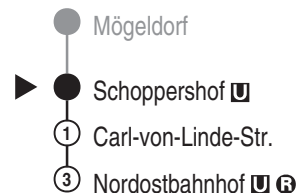

Uhr	Montag - Freitag	Samstag	Sonn- / Feiertag	Uhr
4				4
5				5
6				6
7	28^{V01}			7
8				8
9				9
10				10
11				11
12				12
13				13
14				14
15				15
16				16
17				17
18				18
19				19
20				20
21				21
22				22
23				23
0				0

Informationen zur Kurzstrecke: Ab der Einsteigehaltestelle sind ohne Umstieg und einer Fahrtunterbrechung die nächsten 4 Haltestellen mit dem gültigen Kurzstreckentarif erreichbar.

Die Linie 95 verkehrt nicht an Samstagen, Sonn- und Feiertagen.

Gültig: ab 14.12.2025, ausgenommen Sonderfahrpläne

V01 = nur an Schultagen

Alle Angaben ohne Gewähr