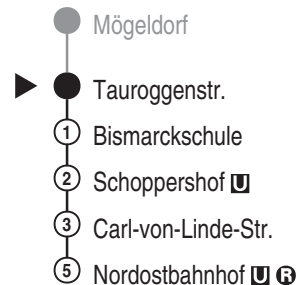

Uhr	Montag - Freitag	Samstag	Sonn- / Feiertag	Uhr
4				4
5				5
6				6
7	26^{V01}			7
8				8
9				9
10				10
11				11
12				12
13				13
14				14
15				15
16				16
17				17
18				18
19				19
20				20
21				21
22				22
23				23
0				0

Informationen zur Kurzstrecke: Ab der Einsteigehaltestelle sind ohne Umstieg und einer Fahrtunterbrechung die nächsten 4 Haltestellen mit dem gültigen Kurzstreckentarif erreichbar.

Die Linie 95 verkehrt nicht an Samstagen, Sonn- und Feiertagen.

Gültig: ab 14.12.2025, ausgenommen Sonderfahrpläne

V01 = nur an Schultagen

Alle Angaben ohne Gewähr