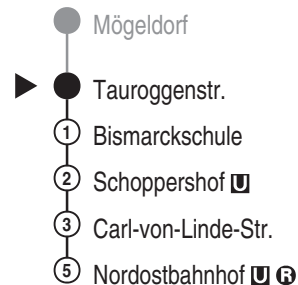

Uhr	Montag - Freitag	Samstag	Sonn- / Feiertag	Uhr
4				4
5				5
6				6
7	26^{V01}			7
8				8
9				9
10				10
11				11
12				12
13				13
14				14
15				15
16				16
17				17
18				18
19				19
20				20
21				21
22				22
23				23
0				0

Informationen zur Kurzstrecke: Ab der Einsteigehaltestelle sind ohne Umstieg und einer Fahrtunterbrechung die nächsten 4 Haltestellen mit dem gültigen Kurzstreckentarif erreichbar.

Die Linie 95 verkehrt nicht an Samstagen, Sonn- und Feiertagen.

Gültig: ab 14.12.2025, ausgenommen Sonderfahrpläne

V01 = nur an Schultagen

Alle Angaben ohne Gewähr