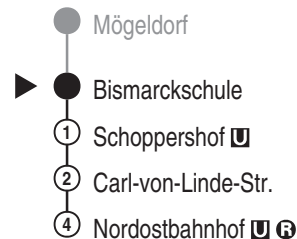

Uhr	Montag - Freitag	Samstag	Sonn- / Feiertag	Uhr
4				4
5				5
6				6
7	27^{V01}			7
8				8
9				9
10				10
11				11
12				12
13				13
14				14
15				15
16				16
17				17
18				18
19				19
20				20
21				21
22				22
23				23
0				0

Informationen zur Kurzstrecke: Ab der Einsteigehaltestelle sind ohne Umstieg und einer Fahrtunterbrechung die nächsten 4 Haltestellen mit dem gültigen Kurzstreckentarif erreichbar.

Die Linie 95 verkehrt nicht an Samstagen, Sonn- und Feiertagen.

Gültig: ab 14.12.2025, ausgenommen Sonderfahrpläne

V01 = nur an Schultagen

Alle Angaben ohne Gewähr