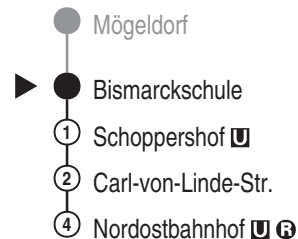

Uhr	Montag - Freitag	Samstag	Sonn- / Feiertag	Uhr
4				4
5				5
6				6
7	27^{V01}			7
8				8
9				9
10				10
11				11
12				12
13				13
14				14
15				15
16				16
17				17
18				18
19				19
20				20
21				21
22				22
23				23
0				0

Informationen zur Kurzstrecke: Ab der Einsteigehaltestelle sind ohne Umstieg und einer Fahrtunterbrechung die nächsten 4 Haltestellen mit dem gültigen Kurzstreckentarif erreichbar.

Die Linie 95 verkehrt nicht an Samstagen, Sonn- und Feiertagen.

Gültig: ab 14.12.2025, ausgenommen Sonderfahrpläne

V01 = nur an Schultagen

Alle Angaben ohne Gewähr