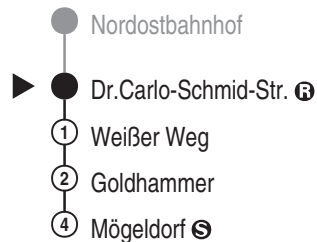

Bus
95

VAG
Verkehrs-Aktiengesellschaft, Nürnberg
Service-Tel.: 09 11 - 2 83 46 46
Internet: www.vag.de

Abfahrten auf Ihr Handy:
QR-Code abfotografieren

<https://m.vgn.de/ezm/vag/de:09564:1393>

Abfahrtszeiten ab

Nürnberg Dr.C-Schmid-Str. ⑥

Richtung

Nürnberg Mögeldorf ⑤

Durchschnittliche Fahrzeiten in Minuten

Jahresfahrplan 2026, gültig ab 14.12.2025

Informationen zur Kurzstrecke

Alle mit einer weißen Perle gekennzeichneten Haltestellen sind auf direktem Wege mit dem gültigen Kurzstreckentarif erreichbar.

Informationen zur Kurzstrecke: Ab der Einsteigehaltestelle sind ohne Umstieg und einer Fahrtunterbrechung die nächsten 4 Haltestellen mit dem gültigen Kurzstreckentarif erreichbar.

Die Linie 95 verkehrt nicht an Samstagen, Sonn- und Feiertagen.