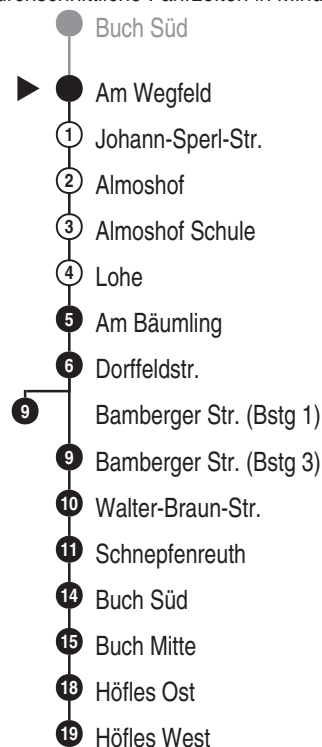

**Bus**  
**99**

**VAG**  
Verkehrs-Aktiengesellschaft, Nürnberg  
Service-Tel.: 09 11 - 2 83 46 46  
Internet: www.vag.de

Abfahrten auf Ihr Handy:  
QR-Code abfotografieren

<https://m.vgn.de/ezm/vag/de:09564:1283>

Abfahrtszeiten ab  
**Nürnberg Am Wegfeld**

Richtung

**Nürnberg Höfles West**

Jahresfahrplan 2026, gültig ab 14.12.2025

**Informationen zur Kurzstrecke**

Alle mit einer weißen Perle gekennzeichneten Haltestellen sind auf direktem Wege mit dem gültigen Kurzstreckentarif erreichbar.

Durchschnittliche Fahrzeiten in Minuten

Uhr	Montag - Freitag	Samstag	Sonn- / Feiertag	Uhr
4				4
5				5
6				6
7				7
8				8
9				9
10				10
11	24 <sup>V01</sup>			11
12	24 <sup>V01</sup>			12
13	10 <sup>V01</sup> 40 <sup>■</sup> <sub>V01</sub>			13
14				14
15				15
16				16
17				17
18				18
19				19
20				20
21				21
22				22
23				23
0				0

Informationen zur Kurzstrecke: Ab der Einsteigehaltestelle sind ohne Umstieg und einer Fahrtunterbrechung die nächsten 4 Haltestellen mit dem gültigen Kurzstreckentarif erreichbar.

Die Linie 99 verkehrt nicht an Samstagen, Sonn- und Feiertagen.