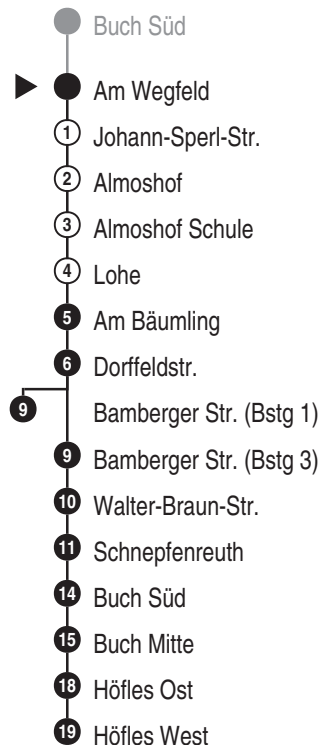

Bus
99

VAG
Verkehrs-Aktiengesellschaft, Nürnberg
Service-Tel.: 09 11 - 2 83 46 46
Internet: www.vag.de

Abfahrten auf Ihr Handy:
QR-Code abfotografieren

<https://m.vgn.de/ezm/vag/de:09564:1283>

Abfahrtszeiten ab
Nürnberg Am Wegfeld

Richtung

Nürnberg Höfles West

Jahresfahrplan 2026, gültig ab 14.12.2025

Informationen zur Kurzstrecke

Alle mit einer weißen Perle gekennzeichneten Haltestellen sind auf direktem Wege mit dem gültigen Kurzstreckentarif erreichbar.

Durchschnittliche Fahrzeiten in Minuten

Uhr	Montag - Freitag	Samstag	Sonn- / Feiertag	Uhr
4				4
5				5
6				6
7				7
8				8
9				9
10				10
11	24 ^{V01}			11
12	24 ^{V01}			12
13	10 ^{V01} 40 [■] _{V01}			13
14				14
15				15
16				16
17				17
18				18
19				19
20				20
21				21
22				22
23				23
0				0

Informationen zur Kurzstrecke: Ab der Einsteigehaltestelle sind ohne Umstieg und einer Fahrtunterbrechung die nächsten 4 Haltestellen mit dem gültigen Kurzstreckentarif erreichbar.

Die Linie 99 verkehrt nicht an Samstagen, Sonn- und Feiertagen.