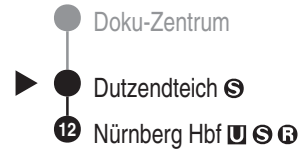

VAG
 Verkehrs-Aktiengesellschaft, Nürnberg
 Service-Tel.: 09 11 - 2 83 46 46
 Internet: www.vag.de

Abfahrten auf Ihr Handy:
 QR-Code abfotografieren

<https://m.vgn.de/ezm/vag/de:09564:441>

Abfahrtszeiten ab
Nürnberg Dutzensteich

Richtung
Nürnberg Hbf

Durchschnittliche Fahrzeiten in Minuten

Sonderfahrplan "Rock im Park", gültig vom 05.06. - 07.06.2026

Uhr	Montag - Freitag	Samstag	Sonn- / Feiertag	Uhr
4				4
5				5
6				6
7				7
8				8
9				9
10				10
11				11
12				12
13				13
14				14
15				15
16				16
17				17
18				18
19				19
20				20
21				21
22				22
23				23
0	41 46	41 46	41 46	0
1	11 16 41 46	11 16 41 46	11 16 41 46	1
2	11 16 41 46	11 16 41 46	11 16 41 46	2