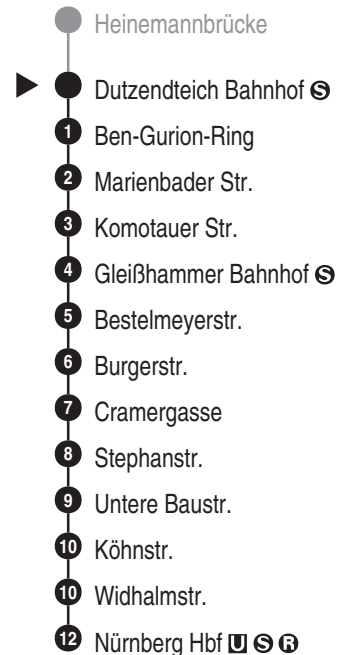

NightLiner

N3

VAG

Verkehrs-Aktiengesellschaft, Nürnberg
Service-Tel.: 09 11 - 2 83 46 46
Internet: www.vag.de

Abfahrten auf Ihr Handy:
QR-Code abfotografieren

<https://m.vgn.de/ezm/vag/de:09564:1510>

Abfahrtszeiten ab

Nürnberg Dutzendeich Bf

Richtung

Nürnberg Hbf

Sonderfahrplan "Sperrung Fallrohrstr.", gültig ab 07.04.2026

Uhr **Nächte Fr zu Sa / Sa zu So** **Uhr**

0		0
1	41	1
2	41	2
3	41	3
4	41	4
5		5

Durchschnittliche Fahrzeiten in Minuten

Informationen zur Kurzstrecke: Ab der Einsteigehaltstelle sind ohne Umstieg und einer Fahrtunterbrechung die nächsten 4 Haltestellen mit dem gültigen Kurzstreckentarif erreichbar.

Der NightLiner verkehrt immer in den Nächten von Freitag zu Samstag und von Samstag zu Sonntag, zu Feiertagen, zu Brückentagen, zu Rosenmontag und zu Faschingsdienstag.

(* Montage vor Feiertagen, bzw. Freitage nach Feiertagen)

Sonderfahrplan "Sperrung Fallrohrstr.", gültig ab 07.04.2026