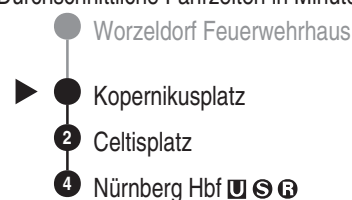

Uhr **Nächte Fr zu Sa / Sa zu So** **Uhr**

0		0
1	50	1
2	50	2
3	50	3
4	50	4
5		5

Informationen zur Kurzstrecke: Ab der Einsteigehaltstelle sind ohne Umstieg und einer Fahrtunterbrechung die nächsten 4 Haltestellen mit dem gültigen Kurzstreckentarif erreichbar.

Der NightLiner verkehrt immer in den Nächten von Freitag zu Samstag und von Samstag zu Sonntag, zu Feiertagen, zu Brückentagen, zu Rosenmontag und zu Faschingsdienstag.

(* Montage vor Feiertagen, bzw. Freitage nach Feiertagen)

Gültig: ab 14.12.2025, ausgenommen Sonderfahrpläne