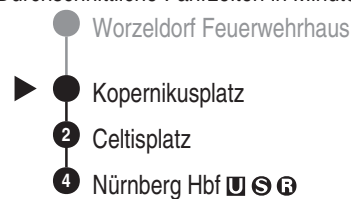

Uhr **Nächte Fr zu Sa / Sa zu So** **Uhr**

0		0
1	50	1
2	50	2
3	50	3
4	50	4
5		5

Informationen zur Kurzstrecke: Ab der Einsteigehaltstelle sind ohne Umstieg und einer Fahrtunterbrechung die nächsten 4 Haltestellen mit dem gültigen Kurzstreckentarif erreichbar.

Der NightLiner verkehrt immer in den Nächten von Freitag zu Samstag und von Samstag zu Sonntag, zu Feiertagen, zu Brückentagen, zu Rosenmontag und zu Faschingsdienstag.

(* Montage vor Feiertagen, bzw. Freitage nach Feiertagen)

Gültig: ab 14.12.2025, ausgenommen Sonderfahrpläne