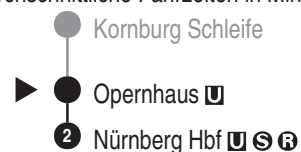

Sonderfahrplan "Kirchweih Kornburg", gültig vom 04.07. - 05.07.2026

Uhr **Nächte Fr zu Sa / Sa zu So** **Uhr**

0		0
1	50	1
2	50	2
3	50	3
4	50	4
5		5

Informationen zur Kurzstrecke: Ab der Einsteigehaltestelle sind ohne Umstieg und einer Fahrtunterbrechung die nächsten 4 Haltestellen mit dem gültigen Kurzstreckentarif erreichbar.

Der NightLiner verkehrt immer in den Nächten von Freitag zu Samstag und von Samstag zu Sonntag, zu Feiertagen, zu Brückentagen, zu Rosenmontag und zu Faschingsdienstag.

(* Montage vor Feiertagen, bzw. Freitage nach Feiertagen)

Sonderfahrplan "Kirchweih Kornburg", gültig vom 04.07. - 05.07.2026