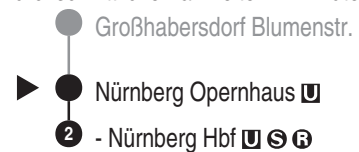

## VAG

Verkehrs-Aktiengesellschaft, Nürnberg  
Service-Tel.: 09 11 - 2 83 46 46  
Internet: www.vag.de

Abfahrten auf Ihr Handy:  
QR-Code abfotografieren

<https://m.vgn.de/ezm/vag/de:09564:505>

Abfahrtszeiten ab

**Nürnberg Opernhaus**

Richtung

**Nürnberg Hbf**

Jahresfahrplan 2026, gültig ab 14.12.2025

Durchschnittliche Fahrzeiten in Minuten

**Uhr** **Nächte Fr zu Sa / Sa zu So** **Uhr**

<b>0</b>		<b>0</b>
<b>1</b>	50	<b>1</b>
<b>2</b>	50	<b>2</b>
<b>3</b>	50	<b>3</b>
<b>4</b>	50	<b>4</b>
<b>5</b>		<b>5</b>

Informationen zur Kurzstrecke: Ab der Einsteigehaltestelle sind ohne Umstieg und einer Fahrtunterbrechung die nächsten 4 Haltestellen mit dem gültigen Kurzstreckentarif erreichbar.

Der NightLiner verkehrt immer in den Nächten von Freitag zu Samstag und von Samstag zu Sonntag, zu Feiertagen, zu Brückentagen, zu Rosenmontag und zu Faschingsdienstag.