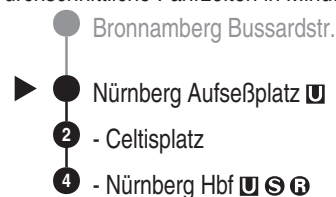

NightLiner

N8

VAG

Verkehrs-Aktiengesellschaft, Nürnberg
Service-Tel.: 09 11 - 2 83 46 46
Internet: www.vag.de

Abfahrten auf Ihr Handy:
QR-Code abfotografieren

<https://m.vgn.de/ezm/vag/de:09564:534>

Abfahrtszeiten ab

Nürnberg Aufseßplatz U

Richtung

Nürnberg Hbf U S B

Jahresfahrplan 2026, gültig ab 14.12.2025

Durchschnittliche Fahrzeiten in Minuten

Uhr **Nächte Fr zu Sa / Sa zu So** **Uhr**

0		0
1	47	1
2	47	2
3	47	3
4	47	4
5		5

Informationen zur Kurzstrecke: Ab der Einsteigehaltestelle sind ohne Umstieg und einer Fahrtunterbrechung die nächsten 4 Haltestellen mit dem gültigen Kurzstreckentarif erreichbar.

Der NightLiner verkehrt immer in den Nächten von Freitag zu Samstag und von Samstag zu Sonntag, zu Feiertagen, zu Brückentagen, zu Rosenmontag und zu Faschingsdienstag.