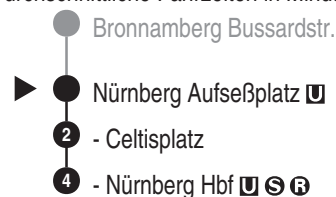

N8

VAG

Verkehrs-Aktiengesellschaft, Nürnberg
Service-Tel.: 09 11 - 2 83 46 46
Internet: www.vag.de

Abfahrten auf Ihr Handy:
QR-Code abfotografieren

<https://m.vgn.de/ezm/vag/de:09564:534>

Abfahrtszeiten ab

Nürnberg Aufseßplatz U

Richtung

Nürnberg Hbf U S B

Jahresfahrplan 2026, gültig ab 14.12.2025

Durchschnittliche Fahrzeiten in Minuten

Uhr **Nächte Fr zu Sa / Sa zu So** **Uhr**

0		0
1	47	1
2	47	2
3	47	3
4	47	4
5		5

Informationen zur Kurzstrecke: Ab der Einsteigehaltestelle sind ohne Umstieg und einer Fahrtunterbrechung die nächsten 4 Haltestellen mit dem gültigen Kurzstreckentarif erreichbar.

Der NightLiner verkehrt immer in den Nächten von Freitag zu Samstag und von Samstag zu Sonntag, zu Feiertagen, zu Brückentagen, zu Rosenmontag und zu Faschingsdienstag.