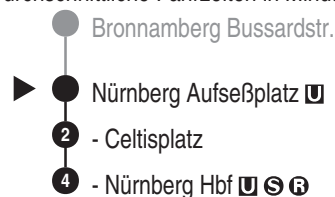

NightLiner

N8

VAG

Verkehrs-Aktiengesellschaft, Nürnberg
Service-Tel.: 09 11 - 2 83 46 46
Internet: www.vag.de

Abfahrten auf Ihr Handy:
QR-Code abfotografieren

<https://m.vgn.de/ezm/vag/de:09564:534>

Abfahrtszeiten ab

Nürnberg Aufseßplatz U

Richtung

Nürnberg Hbf U S B

Jahresfahrplan 2026, gültig ab 14.12.2025

Durchschnittliche Fahrzeiten in Minuten

Uhr **Nächte Fr zu Sa / Sa zu So** **Uhr**

0		0
1	47	1
2	47	2
3	47	3
4	47	4
5		5

Informationen zur Kurzstrecke: Ab der Einsteigehaltstelle sind ohne Umstieg und einer Fahrtunterbrechung die nächsten 4 Haltestellen mit dem gültigen Kurzstreckentarif erreichbar.

Der NightLiner verkehrt immer in den Nächten von Freitag zu Samstag und von Samstag zu Sonntag, zu Feiertagen, zu Brückentagen, zu Rosenmontag und zu Faschingsdienstag.