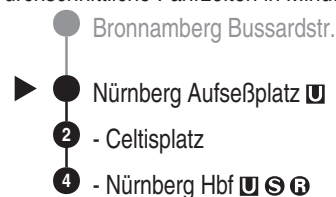

## VAG

Verkehrs-Aktiengesellschaft, Nürnberg  
Service-Tel.: 09 11 - 2 83 46 46  
Internet: www.vag.de

Abfahrten auf Ihr Handy:  
QR-Code abfotografieren

<https://m.vgn.de/ezm/vag/de:09564:534>

Abfahrtszeiten ab

**Nürnberg Aufseßplatz U**

Richtung

**Nürnberg Hbf U S B**

Sonderfahrplan "Sperrung Rothenburger Str.", gültig ab 18.05.2026

Durchschnittliche Fahrzeiten in Minuten

**Uhr** **Nächte Fr zu Sa / Sa zu So** **Uhr**