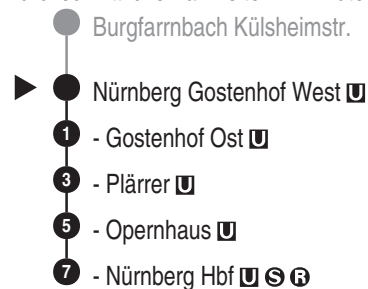

**N9****VAG**

Verkehrs-Aktiengesellschaft, Nürnberg
 Service-Tel.: 09 11 - 2 83 46 46
 Internet: www.vag.de

Abfahrten auf Ihr Handy:
 QR-Code abfotografieren

<https://m.vgn.de/ezm/vag/de:09564:753>

Abfahrtszeiten ab

Nürnberg Gostenhof West U

Richtung

Nürnberg Hbf U S B

Jahresfahrplan 2026, gültig ab 14.12.2025

Durchschnittliche Fahrzeiten in Minuten

**Uhr Nächte Fr zu Sa / Sa zu So Uhr**

0		0
1	43	1
2	43	2
3	43	3
4	43	4
5		5

Informationen zur Kurzstrecke: Ab der Einsteigehaltstelle sind ohne Umstieg und einer Fahrtunterbrechung die nächsten 4 Haltestellen mit dem gültigen Kurzstreckentarif erreichbar.

Der NightLiner verkehrt immer in den Nächten von Freitag zu Samstag und von Samstag zu Sonntag, zu Feiertagen, zu Brückentagen, zu Rosenmontag und zu Faschingsdienstag.