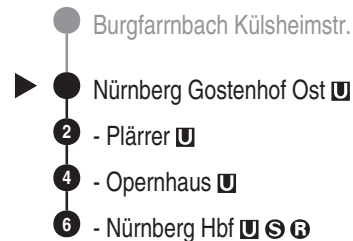

NightLiner

N9

VAG

Verkehrs-Aktiengesellschaft, Nürnberg
Service-Tel.: 09 11 - 2 83 46 46
Internet: www.vag.de

Abfahrten auf Ihr Handy:
QR-Code abfotografieren

<https://m.vgn.de/ezm/vag/de:09564:754>

Abfahrtszeiten ab

Nürnberg Gostenhof Ost

Richtung

Nürnberg Hbf

Jahresfahrplan 2026, gültig ab 14.12.2025

Durchschnittliche Fahrzeiten in Minuten

Uhr **Nächte Fr zu Sa / Sa zu So** **Uhr**

0		0
1	44	1
2	44	2
3	44	3
4	44	4
5		5

Informationen zur Kurzstrecke: Ab der Einsteigehaltstelle sind ohne Umstieg und einer Fahrtunterbrechung die nächsten 4 Haltestellen mit dem gültigen Kurzstreckentarif erreichbar.

Der NightLiner verkehrt immer in den Nächten von Freitag zu Samstag und von Samstag zu Sonntag, zu Feiertagen, zu Brückentagen, zu Rosenmontag und zu Faschingsdienstag.