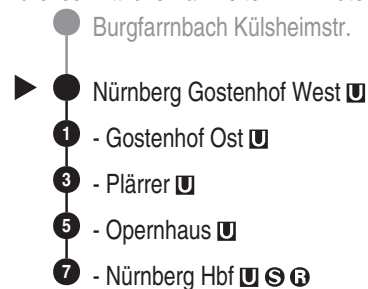

**N9****VAG**

Verkehrs-Aktiengesellschaft, Nürnberg
 Service-Tel.: 09 11 - 2 83 46 46
 Internet: www.vag.de

Abfahrten auf Ihr Handy:
 QR-Code abfotografieren

<https://m.vgn.de/ezm/vag/de:09564:753>

Abfahrtszeiten ab

Nürnberg Gostenhof West U

Richtung

Nürnberg Hbf U S B

Sonderfahrplan "Sperrung Obstmarkt" gültig ab 20.03.2026

Uhr **Nächte Fr zu Sa / Sa zu So** **Uhr**

0		0
1	43	1
2	43	2
3	43	3
4	43	4
5		5

Durchschnittliche Fahrzeiten in Minuten

Informationen zur Kurzstrecke: Ab der Einsteigehaltstelle sind ohne Umstieg und einer Fahrtunterbrechung die nächsten 4 Haltestellen mit dem gültigen Kurzstreckentarif erreichbar.

Sonderfahrplan "Sperrung Obstmarkt Fürth" gültig ab 20.03.2026