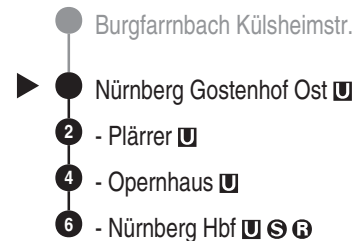

Night Liner

N9

VAG

Verkehrs-Aktiengesellschaft, Nürnberg
Service-Tel.: 09 11 - 2 83 46 46
Internet: www.vag.de

Abfahrten auf Ihr Handy:
QR-Code abfotografieren

<https://m.vgn.de/ezm/vag/de:09564:754>

Abfahrtszeiten ab

Nürnberg Gostenhof Ost

Richtung

Nürnberg Hbf

Sonderfahrplan "Sperrung Obstmarkt" gültig ab 20.03.2026

Durchschnittliche Fahrzeiten in Minuten

Uhr **Nächte Fr zu Sa / Sa zu So** **Uhr**

0		0
1	44	1
2	44	2
3	44	3
4	44	4
5		5

Informationen zur Kurzstrecke: Ab der Einsteigehaltstelle sind ohne Umstieg und einer Fahrtunterbrechung die nächsten 4 Haltestellen mit dem gültigen Kurzstreckentarif erreichbar.

Sonderfahrplan "Sperrung Obstmarkt Fürth" gültig ab 20.03.2026