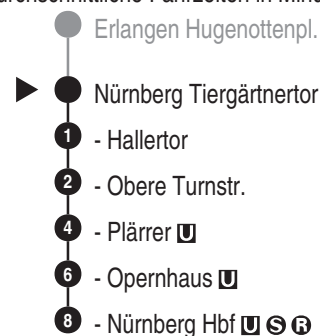

NightLiner

N10

VAG

Verkehrs-Aktiengesellschaft, Nürnberg
Service-Tel.: 09 11 - 2 83 46 46
Internet: www.vag.de

Abfahrten auf Ihr Handy:
QR-Code abfotografieren

<https://m.vgn.de/ezm/vag/de:09564:233>

Abfahrtszeiten ab

Nürnberg Tiergärtnerort

Richtung

Nürnberg Hbf   

Jahresfahrplan 2026, gültig ab 14.12.2025

Durchschnittliche Fahrzeiten in Minuten

Uhr **Nächte Fr zu Sa / Sa zu So** **Uhr**

| | | |
|----------|----|----------|
| 0 | | 0 |
| 1 | 44 | 1 |
| 2 | 44 | 2 |
| 3 | 44 | 3 |
| 4 | 44 | 4 |
| 5 | | 5 |

Informationen zur Kurzstrecke: Ab der Einsteigehaltstelle sind ohne Umstieg und einer Fahrtunterbrechung die nächsten 4 Haltestellen mit dem gültigen Kurzstreckentarif erreichbar.

Der NightLiner verkehrt immer in den Nächten von Freitag zu Samstag und von Samstag zu Sonntag, zu Feiertagen, zu Brückentagen, zu Rosenmontag und zu Faschingsdienstag.