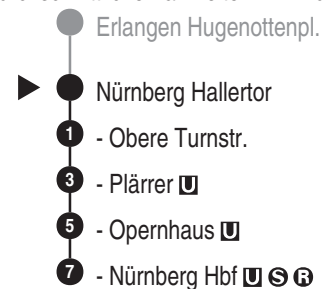

NightLiner

N10

VAG

Verkehrs-Aktiengesellschaft, Nürnberg
Service-Tel.: 09 11 - 2 83 46 46
Internet: www.vag.de

Abfahrten auf Ihr Handy:
QR-Code abfotografieren

<https://m.vgn.de/ezm/vag/de:09564:234>

Abfahrtszeiten ab
Nürnberg Hallertor

Richtung

Nürnberg Hbf   

Jahresfahrplan 2026, gültig ab 14.12.2025

Durchschnittliche Fahrzeiten in Minuten

Uhr **Nächte Fr zu Sa / Sa zu So** **Uhr**

0		0
1	45	1
2	45	2
3	45	3
4	45	4
5		5

Informationen zur Kurzstrecke: Ab der Einsteigehaltstelle sind ohne Umstieg und einer Fahrtunterbrechung die nächsten 4 Haltestellen mit dem gültigen Kurzstreckentarif erreichbar.

Der NightLiner verkehrt immer in den Nächten von Freitag zu Samstag und von Samstag zu Sonntag, zu Feiertagen, zu Brückentagen, zu Rosenmontag und zu Faschingsdienstag.

(* Montage vor Feiertagen, bzw. Freitage nach Feiertagen)