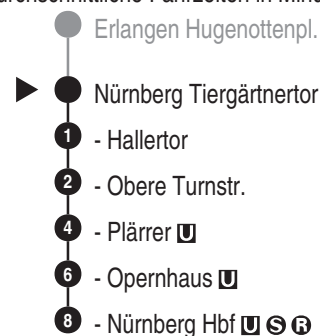

### VAG

Verkehrs-Aktiengesellschaft, Nürnberg  
Service-Tel.: 09 11 - 2 83 46 46  
Internet: www.vag.de

Abfahrten auf Ihr Handy:  
QR-Code abfotografieren

<https://m.vgn.de/ezm/vag/de:09564:233>

Abfahrtszeiten ab

**Nürnberg Tiergärtnerter**

Richtung

**Nürnberg Hbf**   

Sonderfahrplan "Sperrung Nürnberger Str.", gültig ab 08.05.2026

Durchschnittliche Fahrzeiten in Minuten

**Uhr** **Nächte Fr zu Sa / Sa zu So** **Uhr**

<b>0</b>		<b>0</b>
<b>1</b>	44	<b>1</b>
<b>2</b>	44	<b>2</b>
<b>3</b>	44	<b>3</b>
<b>4</b>	44	<b>4</b>
<b>5</b>		<b>5</b>

Informationen zur Kurzstrecke: Ab der Einsteigehaltstelle sind ohne Umstieg und einer Fahrtunterbrechung die nächsten 4 Haltestellen mit dem gültigen Kurzstreckentarif erreichbar.

Der NightLiner verkehrt immer in den Nächten von Freitag zu Samstag und von Samstag zu Sonntag, zu Feiertagen, zu Brückentagen, zu Rosenmontag und zu Faschingsdienstag.

(\* Montage vor Feiertagen, bzw. Freitage nach Feiertagen)