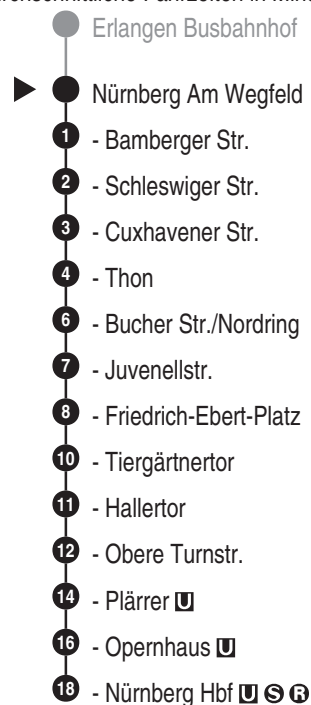

NightLiner

N10

VAG

Verkehrs-Aktiengesellschaft, Nürnberg
Service-Tel.: 09 11 - 2 83 46 46
Internet: www.vag.de

Abfahrten auf Ihr Handy:
QR-Code abfotografieren

<https://m.vgn.de/ezm/vag/de:09564:1283>

Abfahrtszeiten ab
Nürnberg Am Wegfeld

Richtung

Nürnberg Hbf   

Sonderfahrplan "Bergkirchweih", gültig vom 21.05. - 01.06.2026

Uhr **Nächte Fr zu Sa / Sa zu So** **Uhr**

0		0
1	34	1
2	04 ^{BK} 34	2
3	04 ^{BK} 34	3
4	04 ^{BK} 34	4
5	04 ^{BK}	5

Durchschnittliche Fahrzeiten in Minuten

Informationen zur Kurzstrecke: Ab der Einsteigehaltestelle sind ohne Umstieg und einer Fahrtunterbrechung die nächsten 4 Haltestellen mit dem gültigen Kurzstreckentarif erreichbar.

Der NightLiner verkehrt immer in den Nächten von Freitag zu Samstag und von Samstag zu Sonntag, zu Feiertagen, zu Brückentagen, zu Rosenmontag und zu Faschingsdienstag.

BK = verkehrt nicht in der Nacht vom 21.05. zu 22.05.2026 (Do. zu Fr.)