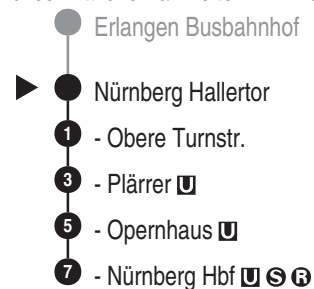

NightLiner

N10

VAG

Verkehrs-Aktiengesellschaft, Nürnberg
Service-Tel.: 09 11 - 2 83 46 46
Internet: www.vag.de

Abfahrten auf Ihr Handy:
QR-Code abfotografieren

<https://m.vgn.de/ezm/vag/de:09564:234>

Abfahrtszeiten ab
Nürnberg Hallertor

Richtung

Nürnberg Hbf U S B

Sonderfahrplan "Bergkirchweih", gültig vom 21.05. - 01.06.2026

Durchschnittliche Fahrzeiten in Minuten

Uhr **Nächte Fr zu Sa / Sa zu So** **Uhr**

0		0
1	45	1
2	15 ^{BK} 45	2
3	15 ^{BK} 45	3
4	15 ^{BK} 45	4
5	15 ^{BK}	5

Informationen zur Kurzstrecke: Ab der Einsteigehaltestelle sind ohne Umstieg und einer Fahrtunterbrechung die nächsten 4 Haltestellen mit dem gültigen Kurzstreckentarif erreichbar.

Der NightLiner verkehrt immer in den Nächten von Freitag zu Samstag und von Samstag zu Sonntag, zu Feiertagen, zu Brückentagen, zu Rosenmontag und zu Faschingsdienstag.

BK = verkehrt nicht in der Nacht vom 21.05. zu 22.05.2026 (Do. zu Fr.)