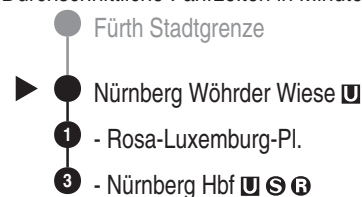

Night Liner

N11

VAG

Verkehrs-Aktiengesellschaft, Nürnberg
Service-Tel.: 09 11 - 2 83 46 46
Internet: www.vag.de

Abfahrten auf Ihr Handy:
QR-Code abfotografieren

<https://m.vgn.de/ezm/vag/de:09564:333>

Abfahrtszeiten ab

Nürnberg Wöhrder Wiese

Richtung

Nürnberg Hbf

Jahresfahrplan 2026, gültig ab 14.12.2025

Durchschnittliche Fahrzeiten in Minuten

Uhr **Nächte Fr zu Sa / Sa zu So** **Uhr**

0		0
1	47	1
2	47	2
3	47	3
4	47	4
5		5

Informationen zur Kurzstrecke: Ab der Einsteigehaltestelle sind ohne Umstieg und einer Fahrtunterbrechung die nächsten 4 Haltestellen mit dem gültigen Kurzstreckentarif erreichbar.

Der NightLiner verkehrt immer in den Nächten von Freitag zu Samstag und von Samstag zu Sonntag, zu Feiertagen, zu Brückentagen, zu Rosenmontag und zu Faschingsdienstag.