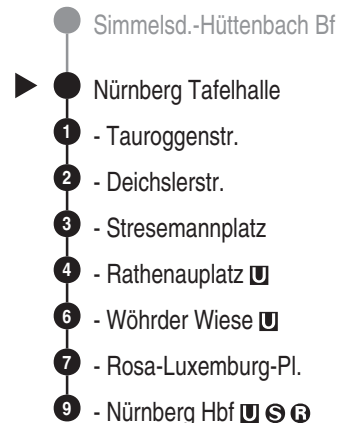

NightLiner

N13

VAG

Verkehrs-Aktiengesellschaft, Nürnberg
Service-Tel.: 09 11 - 2 83 46 46
Internet: www.vag.de

Abfahrten auf Ihr Handy:
QR-Code abfotografieren

<https://m.vgn.de/ezm/vag/de:09564:1338>

Abfahrtszeiten ab
Nürnberg Tafelhalle

Richtung

Nürnberg Hbf

Jahresfahrplan 2026, gültig ab 14.12.2025

Uhr **Nächte Fr zu Sa / Sa zu So** **Uhr**

0		0
1	46	1
2	46	2
3	46	3
4	46	4
5		5

Durchschnittliche Fahrzeiten in Minuten

Informationen zur Kurzstrecke: Ab der Einsteigehaltstelle sind ohne Umstieg und einer Fahrtunterbrechung die nächsten 4 Haltestellen mit dem gültigen Kurzstreckentarif erreichbar.

Der NightLiner verkehrt immer in den Nächten von Freitag zu Samstag und von Samstag zu Sonntag, zu Feiertagen, zu *Brückentagen, zu Rosenmontag und zu Faschingsdienstag.

(* Montage vor Feiertagen, bzw. Freitage nach Feiertagen)