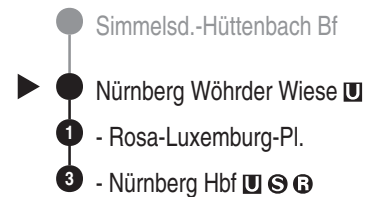

### VAG

Verkehrs-Aktiengesellschaft, Nürnberg  
Service-Tel.: 09 11 - 2 83 46 46  
Internet: www.vag.de

Abfahrten auf Ihr Handy:  
QR-Code abfotografieren

<https://m.vgn.de/ezm/vag/de:09564:333>

Abfahrtszeiten ab

**Nürnberg Wöhrder Wiese**

Richtung

**Nürnberg Hbf**

Jahresfahrplan 2026, gültig ab 14.12.2025

Durchschnittliche Fahrzeiten in Minuten

**Uhr** **Nächte Fr zu Sa / Sa zu So** **Uhr**

<b>0</b>		<b>0</b>
<b>1</b>	52	<b>1</b>
<b>2</b>	52	<b>2</b>
<b>3</b>	52	<b>3</b>
<b>4</b>	52	<b>4</b>
<b>5</b>		<b>5</b>

Informationen zur Kurzstrecke: Ab der Einsteigehaltestelle sind ohne Umstieg und einer Fahrtunterbrechung die nächsten 4 Haltestellen mit dem gültigen Kurzstreckentarif erreichbar.

Der NightLiner verkehrt immer in den Nächten von Freitag zu Samstag und von Samstag zu Sonntag, zu Feiertagen, zu \*Brückentagen, zu Rosenmontag und zu Faschingsdienstag.