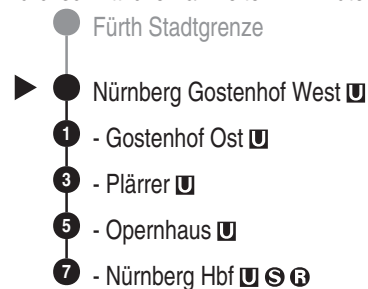

NightLiner

N14

VAG
Verkehrs-Aktiengesellschaft, Nürnberg
Service-Tel.: 09 11 - 2 83 46 46
Internet: www.vag.de

Abfahrten auf Ihr Handy:
QR-Code abfotografieren

<https://m.vgn.de/ezm/vag/de:09564:753>

Abfahrtszeiten ab

Nürnberg Gostenhof West

Richtung

Nürnberg Hbf

Jahresfahrplan 2026, gültig ab 14.12.2025

Durchschnittliche Fahrzeiten in Minuten

Uhr **Nächte Fr zu Sa / Sa zu So** **Uhr**

| | | |
|----------|----|----------|
| 0 | | 0 |
| 1 | 44 | 1 |
| 2 | 44 | 2 |
| 3 | 44 | 3 |
| 4 | 44 | 4 |
| 5 | | 5 |

Informationen zur Kurzstrecke: Ab der Einsteigehaltstelle sind ohne Umstieg und einer Fahrtunterbrechung die nächsten 4 Haltestellen mit dem gültigen Kurzstreckentarif erreichbar.

Der NightLiner verkehrt immer in den Nächten von Freitag zu Samstag und von Samstag zu Sonntag, zu Feiertagen, zu *Brückentagen, zu Rosenmontag und zu Faschingsdienstag.