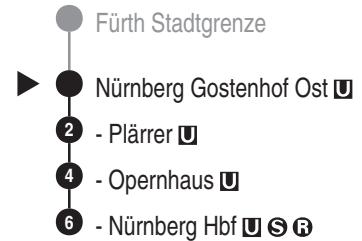

NightLiner

N14

VAG
Verkehrs-Aktiengesellschaft, Nürnberg
Service-Tel.: 09 11 - 2 83 46 46
Internet: www.vag.de

Abfahrten auf Ihr Handy:
QR-Code abfotografieren

<https://m.vgn.de/ezm/vag/de:09564:754>

Abfahrtszeiten ab

Nürnberg Gostenhof Ost U

Richtung

Nürnberg Hbf U S B

Jahresfahrplan 2026, gültig ab 14.12.2025

Durchschnittliche Fahrzeiten in Minuten

Uhr **Nächte Fr zu Sa / Sa zu So** **Uhr**

0		0
1	45	1
2	45	2
3	45	3
4	45	4
5		5

Informationen zur Kurzstrecke: Ab der Einsteigehaltestelle sind ohne Umstieg und einer Fahrtunterbrechung die nächsten 4 Haltestellen mit dem gültigen Kurzstreckentarif erreichbar.

Der NightLiner verkehrt immer in den Nächten von Freitag zu Samstag und von Samstag zu Sonntag, zu Feiertagen, zu *Brückentagen, zu Rosenmontag und zu Faschingsdienstag.