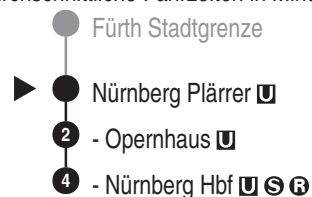

NightLiner

N14

VAG
Verkehrs-Aktiengesellschaft, Nürnberg
Service-Tel.: 09 11 - 2 83 46 46
Internet: www.vag.de

Abfahrten auf Ihr Handy:
QR-Code abfotografieren

<https://m.vgn.de/ezm/vag/de:09564:704>

Abfahrtszeiten ab

Nürnberg Plärrer U

Richtung

Nürnberg Hbf U S B

Jahresfahrplan 2026, gültig ab 14.12.2025

Durchschnittliche Fahrzeiten in Minuten

Uhr **Nächte Fr zu Sa / Sa zu So** **Uhr**

0		0
1	47	1
2	47	2
3	47	3
4	47	4
5		5

Informationen zur Kurzstrecke: Ab der Einsteigehaltestelle sind ohne Umstieg und einer Fahrtunterbrechung die nächsten 4 Haltestellen mit dem gültigen Kurzstreckentarif erreichbar.

Der NightLiner verkehrt immer in den Nächten von Freitag zu Samstag und von Samstag zu Sonntag, zu Feiertagen, zu *Brückentagen, zu Rosenmontag und zu Faschingsdienstag.