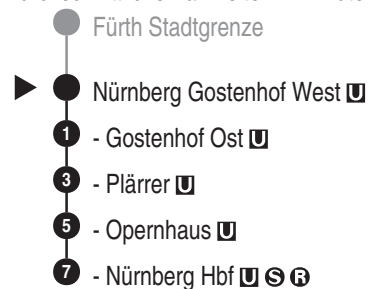

NightLiner

N14

VAG
Verkehrs-Aktiengesellschaft, Nürnberg
Service-Tel.: 09 11 - 2 83 46 46
Internet: www.vag.de

Abfahrten auf Ihr Handy:
QR-Code abfotografieren

<https://m.vgn.de/ezm/vag/de:09564:753>

Abfahrtszeiten ab

Nürnberg Gostenhof West

Richtung

Nürnberg Hbf

Sonderfahrplan "Sperrung Leyher Str.", gültig ab 07.04.2026

Durchschnittliche Fahrzeiten in Minuten

Uhr **Nächte Fr zu Sa / Sa zu So** **Uhr**

0		0
1	44	1
2	44	2
3	44	3
4	44	4
5		5

Informationen zur Kurzstrecke: Ab der Einsteigehaltstelle sind ohne Umstieg und einer Fahrtunterbrechung die nächsten 4 Haltestellen mit dem gültigen Kurzstreckentarif erreichbar.

Der NightLiner verkehrt immer in den Nächten von Freitag zu Samstag und von Samstag zu Sonntag, zu Feiertagen, zu *Brückentagen, zu Rosenmontag und zu Faschingsdienstag.

(* Montage vor Feiertagen, bzw. Freitage nach Feiertagen)

Sonderfahrplan "Sperrung Leyher Str.", gültig ab 07.04.2026