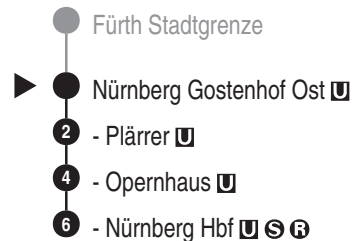

Abfahrtszeiten ab

**Nürnberg Gostenhof Ost**

Richtung

**Nürnberg Hbf**

Sonderfahrplan "Sperrung Leyher Str.", gültig ab 07.04.2026

Durchschnittliche Fahrzeiten in Minuten

**Uhr** **Nächte Fr zu Sa / Sa zu So** **Uhr**

<b>0</b>		<b>0</b>
<b>1</b>	45	<b>1</b>
<b>2</b>	45	<b>2</b>
<b>3</b>	45	<b>3</b>
<b>4</b>	45	<b>4</b>
<b>5</b>		<b>5</b>

Informationen zur Kurzstrecke: Ab der Einsteigehaltstelle sind ohne Umstieg und einer Fahrtunterbrechung die nächsten 4 Haltestellen mit dem gültigen Kurzstreckentarif erreichbar.

Der NightLiner verkehrt immer in den Nächten von Freitag zu Samstag und von Samstag zu Sonntag, zu Feiertagen, zu \*Brückentagen, zu Rosenmontag und zu Faschingsdienstag.

(\* Montage vor Feiertagen, bzw. Freitage nach Feiertagen)