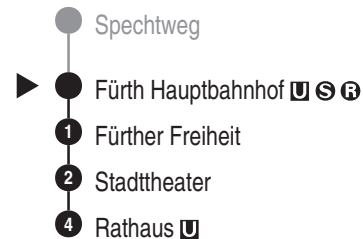

Night Liner

N18

infrafürth
 Telefon: 0911 9704-4000
 verkehrsbetrieb@infra-fuerth.de
 www.infra-fuerth.de

Abfahrten auf Ihr Handy:
 QR-Code abfotografieren

<https://m.vgn.de/ezm/vag/de:09563:2110>

Abfahrtszeiten ab

Fürth Hauptbahnhof

Richtung

Fürth Rathaus

Jahresfahrplan 2026, gültig ab 14.12.2025

Durchschnittliche Fahrzeiten in Minuten

Uhr **Nächte Fr zu Sa / Sa zu So** **Uhr**

0		0
1	20 ^W	1
2	20 ^W	2
3	20 ^W	3
4	20 ^W	4
5	20	5

Der NightLiner verkehrt immer in den Nächten von Freitag zu Samstag und von Samstag zu Sonntag. Zusätzlich in den Nächten zu Feiertagen, zu *Brückentagen, zu Rosenmontag und zu Faschingsdienstag.

(* Montage vor Feiertagen, bzw. Freitage nach Feiertagen)

W = verkehrt ab Rathaus weiter als Linie N17