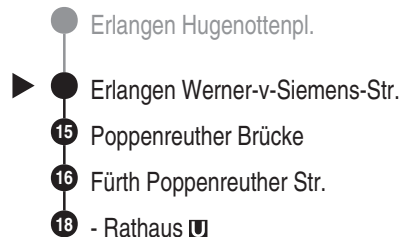

NightLiner

N20

infrafürth

Telefon: 0911 9704-4000
verkehrsbetrieb@infra-fuerth.de
www.infra-fuerth.de

Abfahrten auf Ihr Handy:
QR-Code abfotografieren

<https://m.vgn.de/ezm/vag/de:09562:3480>

Abfahrtszeiten ab

**Erlangen
Werner-v-Siemens-Str.**

Richtung

Fürth Rathaus U

Jahresfahrplan 2026, gültig ab 14.12.2025

Durchschnittliche Fahrzeiten in Minuten

Uhr Nächte **Fr zu Sa / Sa zu So** **Uhr**

0		0
1	04	1
2	04	2
3	04	3
4	04	4
5		5

Der NightLiner verkehrt immer in den Nächten von Freitag zu Samstag und von Samstag zu Sonntag. Zusätzlich in den Nächten zu Feiertagen, zu *Brückentagen, zu Rosenmontag und zu Faschingsdienstag.

(* Montage vor Feiertagen, bzw. Freitage nach Feiertagen)