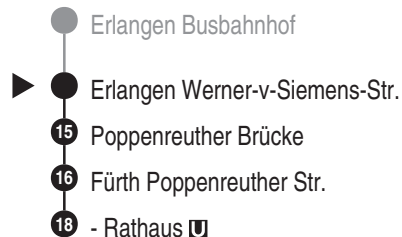

NightLiner

N20

infrafürth
 Telefon: 0911 9704-4000
 verkehrsbetrieb@infra-fuerth.de
 www.infra-fuerth.de

Abfahrten auf Ihr Handy:
 QR-Code abfotografieren

<https://m.vgn.de/ezm/vag/de:09562:3480>

Abfahrtszeiten ab

**Erlangen
 Werner-v-Siemens-Str.**

Richtung

Fürth Rathaus U

Bergkirchweih, gültig vom 22.05. bis 31.05.2026

Durchschnittliche Fahrzeiten in Minuten

Uhr **Nächte Fr zu Sa / Sa zu So** **Uhr**

1	04 34	1
2	04 34	2
3	04 34	3
4	04 34	4
5		5
6		6
7		7

Der NightLiner verkehrt immer in den Nächten von Freitag zu Samstag und von Samstag zu Sonntag. Zusätzlich in den Nächten zu Feiertagen, zu *Brückentagen, zu Rosenmontag und zu Faschingsdienstag.

(* Montage vor Feiertagen, bzw. Freitage nach Feiertagen)