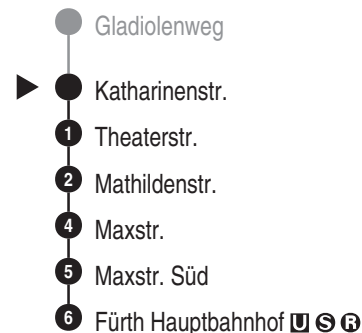

Bus
172

infrafürth
Telefon: 0911 9704-4000
verkehrsbetrieb@infra-fuerth.de
www.infra-fuerth.de

Abfahrten auf Ihr Handy:
QR-Code abfotografieren

<http://m.vgn.de/ezm/de:09563:2160>

Abfahrtszeiten ab
Fürth Katharinenstr.

Richtung

Fürth Hauptbahnhof U S R

Durchschnittliche Fahrzeiten in Minuten

New Orleans Festival, gültig vom 23.05. bis 24.05.2026

Uhr	Montag - Freitag	Samstag	Sonn- / Feiertag	Uhr
4				4
5		39		5
6		09 39		6
7		09 39	49	7
8		09 38 55	19 49	8
9		10 25 40 55	19 49	9
10		10 25 40 55	19 49	10
11		10 25 40 55	19 34 49	11
12		10 25 40 55	04 19 34 49	12
13		10 25 40 55	04 19 34 49	13
14		10 25 40 55	04 19 34 49	14
15		10 25 40 55	04 19 34 49	15
16		10 25 40 55	04 19 34 49	16
17		10 25 40 55	04 19 34 49	17
18		10 25 40 55	04 19 34 49	18
19		10 25 40 55	04 19 49	19
20		10 25 40 49	19 49	20
21		04 19 34 49	19 49	21
22		04 19 34 49	19 49	22
23		04 19 34 49	19 49	23
0		04 19 34 49	19 49	0