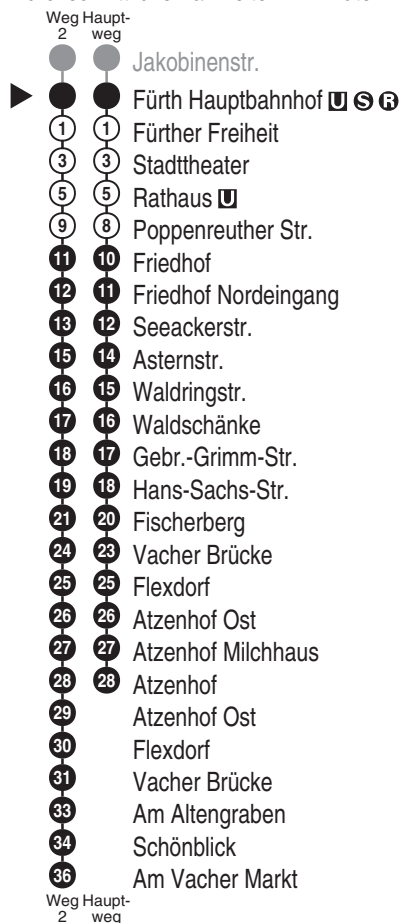

Bus
173

infrafürth
Telefon: 0911 9704-4000
verkehrsbetrieb@infra-fuerth.de
www.infra-fuerth.de

Abfahrten auf Ihr Handy:
QR-Code abfotografieren

<http://m.vgn.de/ezm/de:09563:2110>

Abfahrtszeiten ab

Fürth Hauptbahnhof U S B

Richtung

Atzenhof Ost

Atzenhof

(Vach Am Vacher Markt)

Änderungsfahrplan 2026, gültig ab 26.01.2026

Informationen zur Kurzstrecke

Alle mit einer weißen Perle gekennzeichneten Haltestellen sind auf direktem Wege mit dem gültigen Kurzstreckentarif erreichbar.

Durchschnittliche Fahrzeiten in Minuten

Uhr	Montag - Freitag			Samstag	Sonn- / Feiertag	Uhr			
4						4			
5	16	46		00		5			
6	17	38	58	00		6			
7	18	38	58	00	00	7			
8	18	39		00	39	00	8		
9	09	39		09	39	00	9		
10	09	39		09	39	00	10		
11	09	39		09	39	00	11		
12	09	39		09	39	00	12		
13	07 ² _{V01}	09	28 [■] _{W2} , V01	31 ^{V01}	39	09	39	00	13
14	09	39		09	39	00	14		
15	09	38	58	09	39	00	15		
16	18	38	58	09	39	00	16		
17	18	38	58	09	39	00	17		
18	18	39		09	39	00	18		
19	09	39		09	39	00	19		
20	09	39		09	39	00	20		
21	09			08		00	21		
22	00			00		00	22		
23	00			00		00	23		
0	00			00		00	0		

Fahrten ohne Fahrwegangabe nehmen den Hauptweg 2 = fährt Weg 2 ■ = verkehrt bis Rathaus V01 = nur an Schultagen W2 = verkehrt ab Rathaus weiter als Linie 175 nach Vach