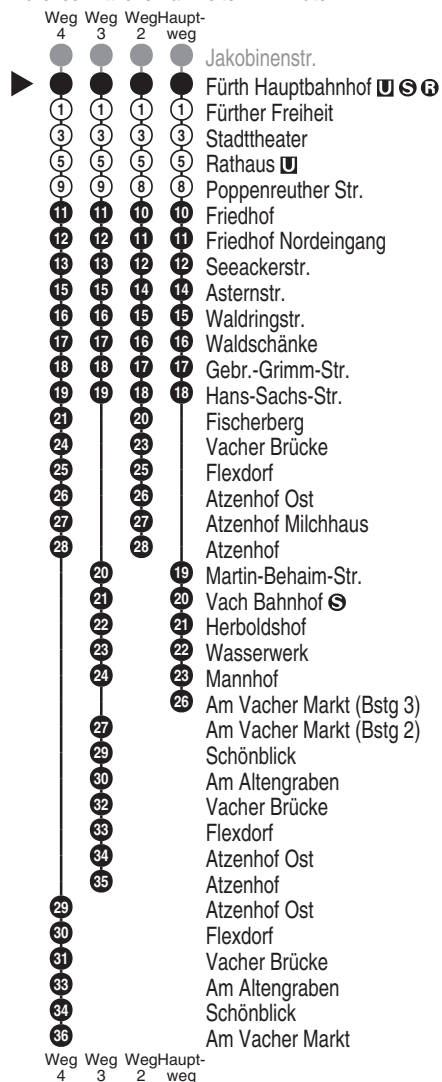

Bus
173/174
infrafürth
 Telefon: 0911 9704-4000
 verkehrsbetrieb@infra-fuerth.de
 www.infra-fuerth.de

Abfahrten auf Ihr Handy:
 QR-Code abfotografieren

<http://m.vgn.de/ezm/de:09563:2110>

Abfahrtszeiten ab
Fürth Hauptbahnhof U S B

Richtung
Vach Am Vacher Markt
 (Vach Am Vacher Markt)

Änderungsfahrplan 2026, Gesamtfahrplan Lin. 173/174

Informationen zur Kurzstrecke

○ Alle mit einer weißen Perle gekennzeichneten Haltestellen sind auf direktem Wege mit dem gültigen Kurzstreckentarif erreichbar.

Durchschnittliche Fahrzeiten in Minuten

Uhr	Montag - Freitag	Samstag	Sonn- / Feiertag	Uhr
5	01 16 ² 31 46 ²	00 ² 30		5
6	01 17 ² 28 38 ² 48 58 ²	00 ² 30	30	6
7	08 18 ² 28 38 ² 48 58 ²	00 ² 30	00 ² 30	7
8	08 18 ² 28 39 ² 54	00 ² 24 39 ² 54	00 ² 30	8
9	09 ² 24 39 ² 54	09 ² 24 39 ² 54	00 ² 30	9
10	09 ² 24 39 ² 54	09 ² 24 39 ² 54	00 ² 30	10
11	09 ² 24 39 ² 54	09 ² 24 39 ² 54	00 ² 30	11
12	06 ³ _{V01} 09 ² 24 39 ² 54	09 ² 24 39 ² 54	00 ² 30	12
13	07 ⁴ _{V01} 09 ² 17 ³ _{V01} 24 28 [■] 31 ² _{V01} 39 ² 54	09 ² 24 39 ² 54	00 ² 30	13
14	09 ² 24 39 ² 54	09 ² 24 39 ² 54	00 ² 30	14
15	09 ² 24 38 ² 48 58 ²	09 ² 24 39 ² 54	00 ² 30	15
16	08 18 ² 28 38 ² 48 58 ²	09 ² 24 39 ² 54	00 ² 30	16
17	08 18 ² 28 38 ² 48 58 ²	09 ² 24 39 ² 54	00 ² 30	17
18	08 18 ² 28 39 ² 54	09 ² 24 39 ² 54	00 ² 30	18
19	09 ² 24 39 ² 54	09 ² 24 39 ² 54	00 ² 30	19
20	09 ² 24 39 ² 54	09 ² 24 39 ² 54	00 ² 30	20
21	09 ² 30	08 ² 30	00 ² 30	21
22	00 ² 30	00 ² 30	00 ² 30	22
23	00 ² 30	00 ² 30	00 ² 30	23
0	00 ² 30 ^{VN}	00 ² 30	00 ² 30 ^{VN}	0

Fahrten ohne Fahrwegangabe nehmen den Hauptweg ■ = verkehrt bis Rathaus VN = verkehrt nur in Nächten von Fr zu Sa u. Sa zu So. Auch in Nächten zu Feiertagen und zu 2...4 = fährt Weg 2 bis 4 V01 = nur an Schultagen Brückentagen, zu Rosenmontag und Faschingsdienstag