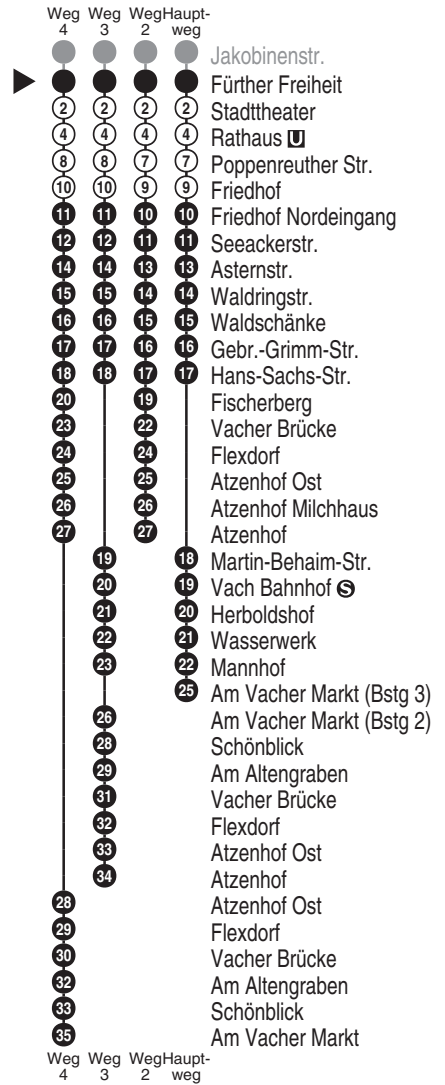

Bus
173/174
infrafürth
 Telefon: 0911 9704-4000
 verkehrsbetrieb@infra-fuerth.de
 www.infra-fuerth.de

Abfahrten auf Ihr Handy:
 QR-Code abfotografieren

<http://m.vgn.de/ezm/de:09563:2152>

Abfahrtszeiten ab
Fürth Fürther Freiheit

Richtung

Vach Am Vacher Markt
 (Vach Am Vacher Markt)

Änderungsfahrplan 2026, Gesamtfahrplan Lin. 173/174

Informationen zur Kurzstrecke

○ Alle mit einer weißen Perle gekennzeichneten Haltestellen sind auf direktem Wege mit dem gültigen Kurzstreckentarif erreichbar.

Durchschnittliche Fahrzeiten in Minuten

Uhr	Montag - Freitag	Samstag	Sonn- / Feiertag	Uhr
5	02 17 ² 32 47 ²	01 ² 31		5
6	02 18 ² 29 39 ² 49 59 ²	01 ² 31	31	6
7	09 19 ² 29 39 ² 49 59 ²	01 ² 31	01 ² 31	7
8	09 19 ² 29 40 ² 55	01 ² 25 40 ² 55	01 ² 31	8
9	10 ² 25 40 ² 55	10 ² 25 40 ² 55	01 ² 31	9
10	10 ² 25 40 ² 55	10 ² 25 40 ² 55	01 ² 31	10
11	10 ² 25 40 ² 55	10 ² 25 40 ² 55	01 ² 31	11
12	07 ³ _{V01} 10 ² 25 40 ² 55	10 ² 25 40 ² 55	01 ² 31	12
13	08 ⁴ _{V01} 10 ² 18 ³ _{V01} 25 29 ¹ _{V01} 32 ² _{V01} 40 ² 55	10 ² 25 40 ² 55	01 ² 31	13
14	10 ² 25 40 ² 55	10 ² 25 40 ² 55	01 ² 31	14
15	10 ² 25 39 ² 49 59 ²	10 ² 25 40 ² 55	01 ² 31	15
16	09 19 ² 29 39 ² 49 59 ²	10 ² 25 40 ² 55	01 ² 31	16
17	09 19 ² 29 39 ² 49 59 ²	10 ² 25 40 ² 55	01 ² 31	17
18	09 19 ² 29 40 ² 55	10 ² 25 40 ² 55	01 ² 31	18
19	10 ² 25 40 ² 55	10 ² 25 40 ² 55	01 ² 31	19
20	10 ² 25 40 ² 55	10 ² 25 40 ² 55	01 ² 31	20
21	10 ² 31	09 ² 31	01 ² 31	21
22	01 ² 31	01 ² 31	01 ² 31	22
23	01 ² 31	01 ² 31	01 ² 31	23
0	01 ² 31 ^{VN}	01 ² 31	01 ² 31 ^{VN}	0

Fahrten ohne Fahrwegangabe nehmen den Hauptweg ■ = verkehrt bis Rathaus VN = verkehrt nur in Nächten von Fr zu Sa u. Sa zu So. Auch in Nächten zu Feiertagen und zu 2...4 = fährt Weg 2 bis 4 V01 = nur an Schultagen Brückentagen, zu Rosenmontag und Faschingsdienstag